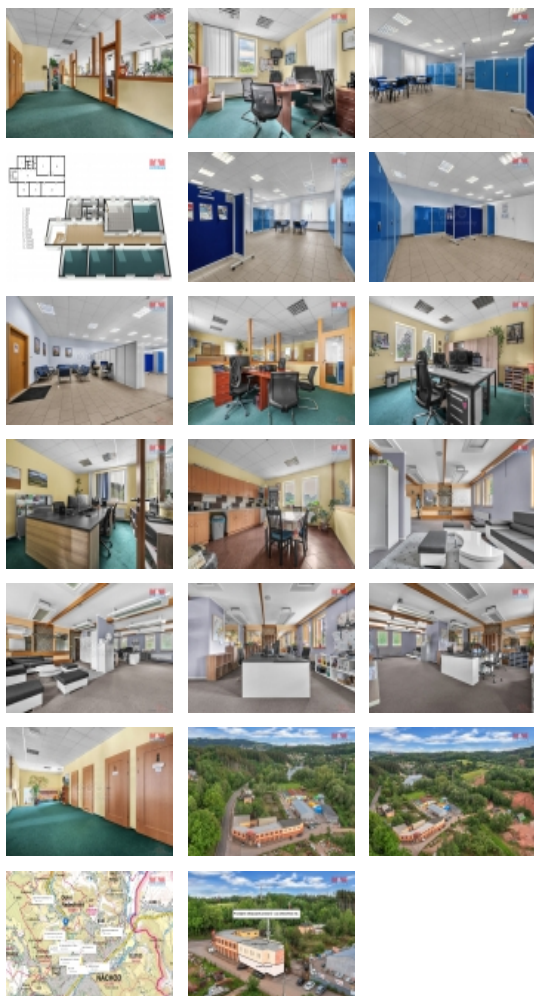

Informace o nemovitosti

Číslo podlaží v domě	1
Počet podlaží objektu	2
Druh objektu	cihlová
Stav objektu	velmi dobrý
Vlastnictví	osobní
Umístění objektu	klidná část obce
Telekomunikace	Telefon Internet