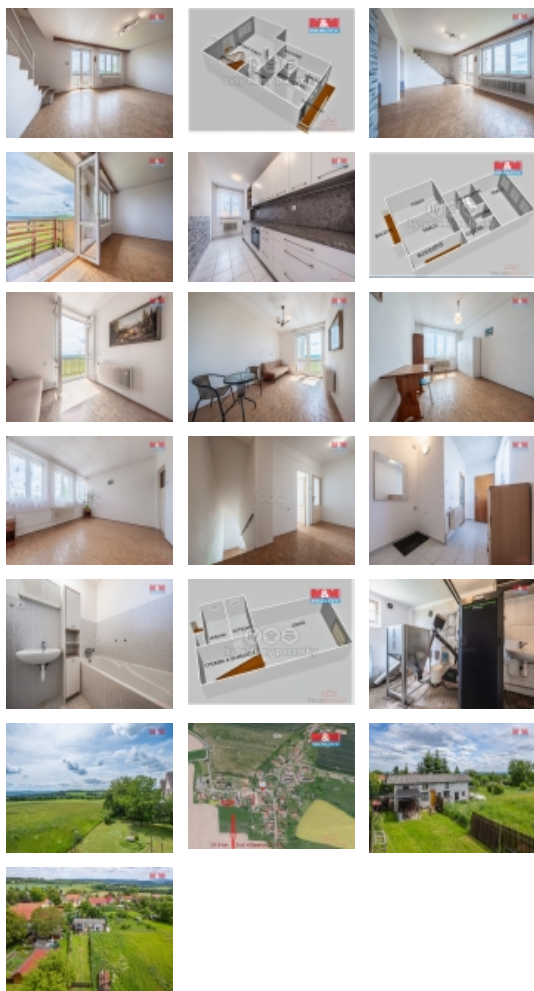

Informace o nemovitosti

Počet podlaží objektu	3
Druh objektu	cihlová
Stav objektu	velmi dobrý
Vlastnictví	osobní
Vlastní pozemek (m²)	383
Vybavení	balkon zahrada
Umístění objektu	klidná část obce
Topení	Lokální - tuhá paliva
Doprava	silnice autobus
Elektrina	230 V 380 V