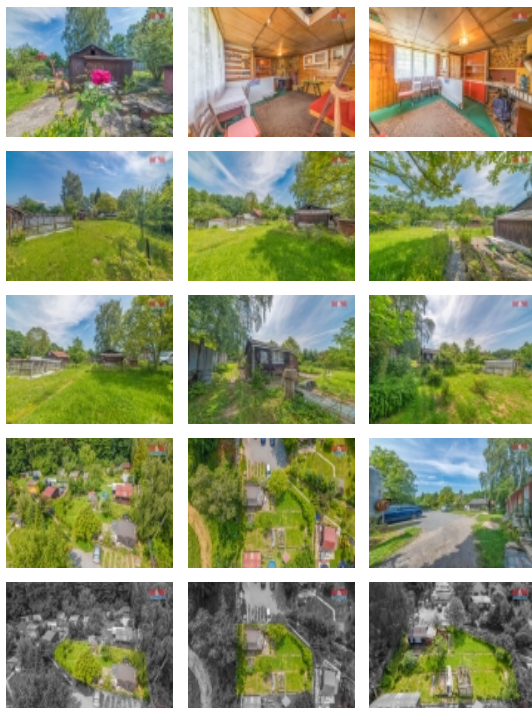

## Prodej zahrady, 400 m<sup>2</sup>, Havířov

ČÍSLO ZAKÁZKY: 874593      TYP ZAKÁZKY: prodej

LOKALITA: Havířov, Prostřední Suchá (okres Karviná)

### Prodej zahrady, 400 m<sup>2</sup>, Havířov

Nabízíme k prodeji chatku s podstoupením nájmu zahrady o rozloze 400 m<sup>2</sup>, situovanou v klidné části obce Prostřední Suchá. Přestože chatka není zapsána v Katastru nemovitostí, stává se ideálním místem pro relaxaci a odpočinek mimo ruch města. Objekt je připravený okamžitě sloužit novým majitelům pro jejich rekreační či víkendové pobyty. Díky své umístění nabízí nejen klid a soukromí, ale i příležitost vybudovat si zde svůj malý ráj s vlastní zahradou. Předmětem prodeje je celá chatka včetně práv k nájmu pozemku, přičemž celková plocha nabízí dostatek prostoru pro vytvoření zahrady dle vlastních představ. Tato nemovitost je vhodná pro všechny, kdo hledají únik z denní rutiny a chtějí si užívat klidného prostředí v přírodě. Neváhejte a domluvte si svůj termín prohlídky.

### Informace o nemovitosti

Stav objektu	dobrý
Vlastnictví	jiné
Vlastní pozemek (m <sup>2</sup> )	400
Umístění objektu	klidná část obce
Doprava	silnice
Elektřina	230 V
Voda	vlastní studna
Ostatní	Plot
Druh pozemku	zahrada
Inženýrské sítě	Vodovod Elektřina