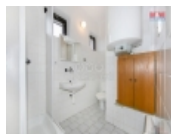

Prodej samostatného RD, 249 m², Rejštejn (okres Klatovy)

M&M reality holding, a.s.

Prodej rodinného domu, 249 m², Rejštejn

ČÍSLO ZAKÁZKY: 875346 TYP ZAKÁZKY: prodej

LOKALITA: Rejštejn (okres Klatovy)

Prodej rodinného domu, 249 m², Rejštejn

Prodej exkluzivní nemovitosti v malebném Rejštejně, v srdci kouzelné Šumavy. Představujeme Vám rodinný dům nabízející bohatou využitelnost jak pro soukromé bydlení, tak pro podnikání v oblasti cestovního ruchu, díky možnosti provozování jako penzion. S celkovou užitnou plochou 249m², rozloženou do 11 místností přes 2 nadzemní a 1 podzemní podlaží, nabízí tento dům dostatek prostoru pro pohodlné bydlení i podnikání. Objekt se nachází na samostatném pozemku o velikosti 230m², v centru obce Rejštejn, což je ideální poloha pro klidný život s neomezenými možnostmi využití okolní přírody pro volnočasové aktivity. Stav nemovitosti je velmi dobrý, což zajišťuje minimální nutnost dalších investic. Tato jedinečná nabídka představuje výjimečnou příležitost pro ty, kteří hledají spojení pohodlného bydlení s příležitostí podnikat v jedné z nejkrásnějších částí České republiky.

CENA: (za nemovitost) **6 990 000,- Kč**

Informace o nemovitosti

Počet podlaží objektu	1
Druh objektu	smíšená
Stav objektu	velmi dobrý
Vlastnictví	osobní
Vlastní pozemek (m²)	230
Vybavení	sklep
Umístění objektu	centrum
Telekomunikace	Telefon Internet
Topení	Lokální - elektrické
Doprava	silnice autobus