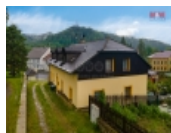

Prodej samostatného RD, 249 m², Rejštejn (okres Klatovy)

M&M reality holding, a.s.

Prodej rodinného domu, 249 m², Rejštejn

ČÍSLO ZAKÁZKY: 875346 TYP ZAKÁZKY: prodej

LOKALITA: Rejštejn (okres Klatovy)

Prodej rodinného domu, 249 m², Rejštejn

Prodej exkluzivní nemovitosti v malebném Rejštejně, v srdci kouzelné Šumavy. Představujeme Vám rodinný dům nabízející bohatou využitelnost jak pro soukromé bydlení, tak pro podnikání v oblasti cestovního ruchu, díky možnosti provozování jako penzion. S celkovou užitnou plochou 249m², rozloženou do 11 místností přes 2 nadzemní a 1 podzemní podlaží, nabízí tento dům dostatek prostoru pro pohodlné bydlení i podnikání. Objekt se nachází na samostatném pozemku o velikosti 230m², v centru obce Rejštejn, což je ideální poloha pro klidný život s neomezenými možnostmi využití okolní přírody pro volnočasové aktivity. Stav nemovitosti je velmi dobrý, což zajišťuje minimální nutnost dalších investic. Tato jedinečná nabídka představuje výjimečnou příležitost pro ty, kteří hledají spojení pohodlného bydlení s příležitostí podnikat v jedné z nejkrásnějších částí České republiky.

CENA: (za nemovitost) **6 990 000,- Kč**

Informace o nemovitosti

Počet podlaží objektu	1
Druh objektu	smíšená
Stav objektu	velmi dobrý
Vlastnictví	osobní
Vlastní pozemek (m²)	230
Vybavení	sklep
Umístění objektu	centrum
Telekomunikace	Telefon Internet
Topení	Lokální - elektrické
Doprava	silnice autobus