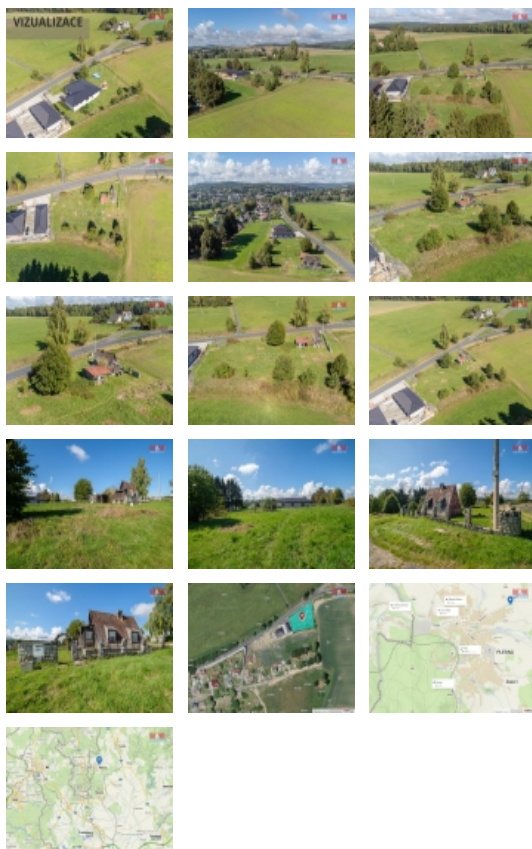

### Prodej pozemku k bydlení, 1859 m<sup>2</sup>, Plesná, SLEVA!

ČÍSLO ZAKÁZKY: 809988 TYP ZAKÁZKY: prodej

LOKALITA: Plesná (okres Cheb), Revoluční

#### Prodej pozemku k bydlení, 1859 m<sup>2</sup>, Plesná, SLEVA!

Ráda bych vám nabídla pozemek vhodný k bydlení v obci Plesná, vzdálené pouhých 20 km od města Chebu a 1 km od hraničního přechodu Bad Brambach. Jeho celková plocha je 1859 m<sup>2</sup>, je na něj přivedena elektřina a veškeré ostatní sítě vedou v jeho blízkosti. Parcela je podle územního plánu vymezena k bydlení individuálního městského a příměstského typu, je tedy vhodná pro ty, kdo pro sebe chtějí postavit rodinný nebo případně i bytový dům. V obci najdete vše, co potřebujete. Nechybí mateřská a základní škola, obecní úřad, MHD i obchody. Vidíte se na tomto zajímavém místě, odkud se pohodlně dostanete k hraničnímu přechodu? Momentálně vám tuto příležitost nabízím za velice výhodnou cenu 950,- Kč/ m<sup>2</sup>, proto mě neváhejte kontaktovat. Ráda vám sdělím více podrobností. S financováním vám ráda zdarma pomůže naše zkušená poradkyně.

#### Informace o nemovitosti

Stav objektu	dobrý
Vlastnictví	osobní
Vlastní pozemek (m <sup>2</sup> )	1859
Umístění objektu	okrajová zástavba
Doprava	vlak silnice autobus
Elektřina	230 V
Voda	na hranici
Odpad	Na hranici