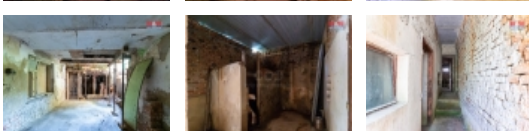

Prodej pozemku , určený k výstavbě RD, Věrovany (okres Olomouc)

M&M reality holding, a.s.

Prodej pozemku k bydlení, 384 m², Věrovany

ČÍSLO ZAKÁZKY: 845379   TYP ZAKÁZKY: prodej

LOKALITA: Věrovany (okres Olomouc)

Prodej pozemku k bydlení, 384 m², Věrovany

Ve výhradním zastoupení nabízíme k prodeji pozemek s rozestavěným rodinným domem v obci Věrovany. Na dům je platné stavební povolení a je možno ve výstavbě pokračovat, nebo současnou stavbu zdemolovat. Před domem je možnost parkování na vlastním pozemku. Celková plocha pozemku je 384 m². Jedná se o skvělou lokalitu s veškerou občanskou vybaveností. V blízkosti jsou také krásná Tovačovská jezera pro zpříjemnění volného času. S financováním Vám pomůže náš hypoteční specialista. Pro více informací kontaktujte makléře.

CENA: (za nemovitost) **830 000,- Kč**

Informace o nemovitosti

Stav objektu	dobrý
Vlastnictví	osobní
Vlastní pozemek (m²)	384
Umístění objektu	klidná část obce
Doprava	silnice autobus
Elektřina	na hranici pozemku
Voda	dálkový vodovod na hranici
Odpad	Městská kanalizace
Plyn	Na hranici
Občanská vybavenost	Škola Školka Pošta Kompletní síť obchodů a služeb Sportovní areál