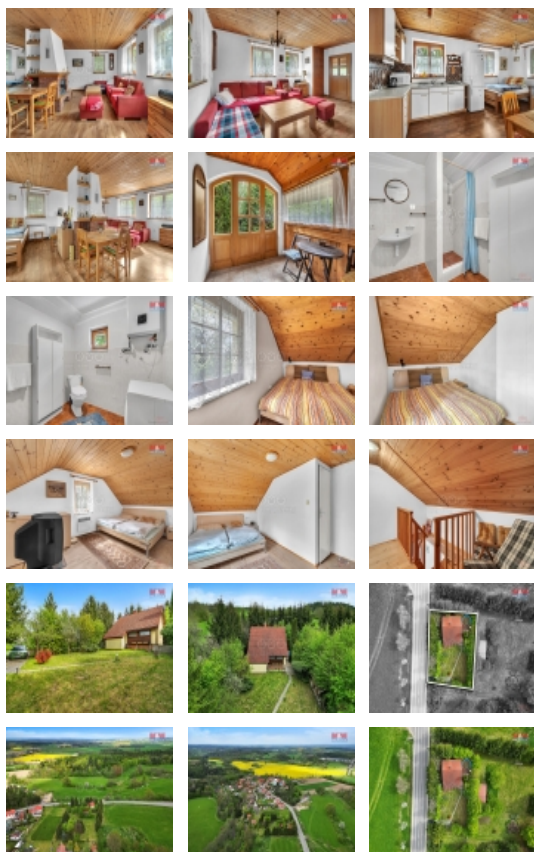

Informace o nemovitosti

Počet podlaží objektu	1
Druh objektu	cihlová
Stav objektu	dobrý
Vlastnictví	osobní
Vlastní pozemek (m2)	417
Vybavení	zahrada
Umístění objektu	okrajová zástavba
Vybaveno	Nezařizeno
Topení	Lokální - tuhá paliva Lokální - elektrické