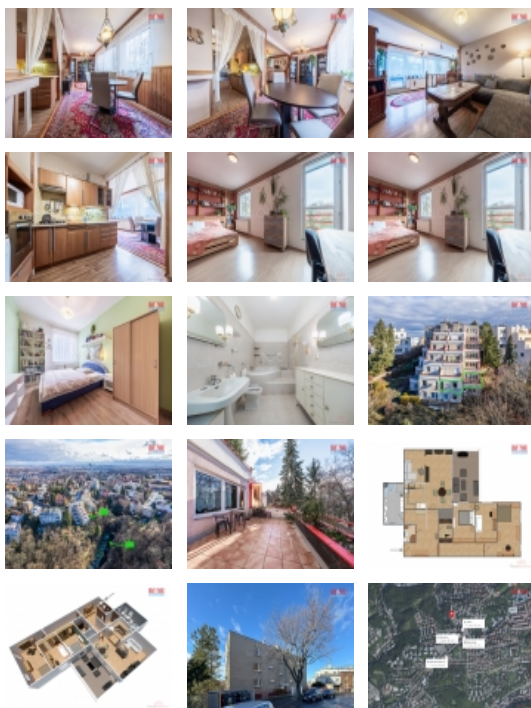

Informace o nemovitosti

Dispozice bytu	4+kk
Číslo podlaží v domě	1
Počet podlaží objektu	2
Druh objektu	smíšená
Stav objektu	velmi dobrý
Vlastnictví	osobní
Vybavení	sklep
Umístění objektu	klidná část obce
Telekomunikace	Internet
Topení	Lokální - plynové Ústřední - dálkové