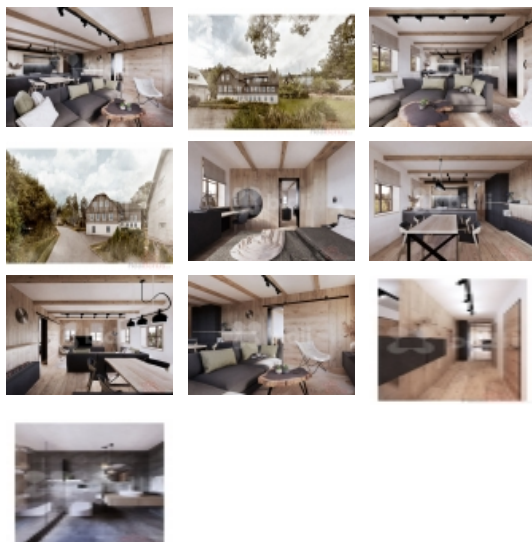

Prodej komerčního objektu , Rokytnice nad Jizerou, Rokytno (okres Semily)

Prodej apartmánů u sjezdovky, Rokytnice nad Jizerou APARTMÁN č. 103

ČÍSLO ZAKÁZKY: 217569 TYP ZAKÁZKY: prodej

LOKALITA: Rokytnice nad Jizerou, Rokytno (okres Semily)

Prodej apartmánů u sjezdovky, Rokytnice nad Jizerou APARTMÁN č. 103

Dovolujeme si Vám nabídnout prodej nových horských apartmánů v malebné obci Rokytno u Rokytnice nad Jizerou.

Důmyslně navržené apartmány různých velikostí se nacházejí v přízemí, prvním patře a podkroví nově zrekonstruovaném apartmánovém domě.

Vyberte si útulný apartmán pro zimní lyžařské víkendy nebo prostorný, pro celou rodinu."

Máme vhodný apartmán pro každého!

Každému zájemci se bude věnovat náš profesionální tým. Pomůžeme Vám vybrat vhodný apartmán přímo pro Vás, provedeme Vás lokalitou a samozřejmě vyřídíme financování.

Horská obec Rokytno se rozkládá na samém konci Rokytnice nad Jizerou v blízkosti Huťského vodopádu. V sousedství Rokytna je 5 oceňovaných skiareálů, které uspokojí jak profesionální lyžaře, tak i úplné začátečníky.

Vyrazit můžete také na nespočet výšlapů a procházek a to v každém ročním období.

V létě se oblast proměňuje na cyklistický a turistický ráj.

V obci je veškerá občanská vybavenost, včetně dostatku restaurací a obchodů a kulturního využití.

Celá oblast Rokytného je také silně spjata se sklářským průmyslem, který se od 15. století stal neodmyslitelnou součástí okolí Huťského potoka. Posledním provozovatelem sklářské hutě v Rokytném byl právě Johann Karl, vnuk proslulé sklářské rodiny Preisslerů. Sklo už se v lokalitě několik set let nevyrábí. Z oken Vašich apartmánů však můžete vidět stále stejný Huťský potok, na kterém celý příběh Rokytného začal.

Nemovitost nabízí

Bidli reality, a.s.