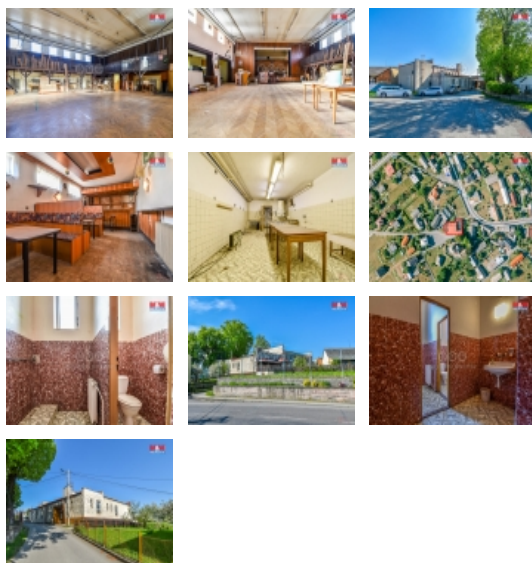

Nemovitost nabízí

M&M reality holding a. s.

Krakovská 1675/2
Praha - Nové Město
11000