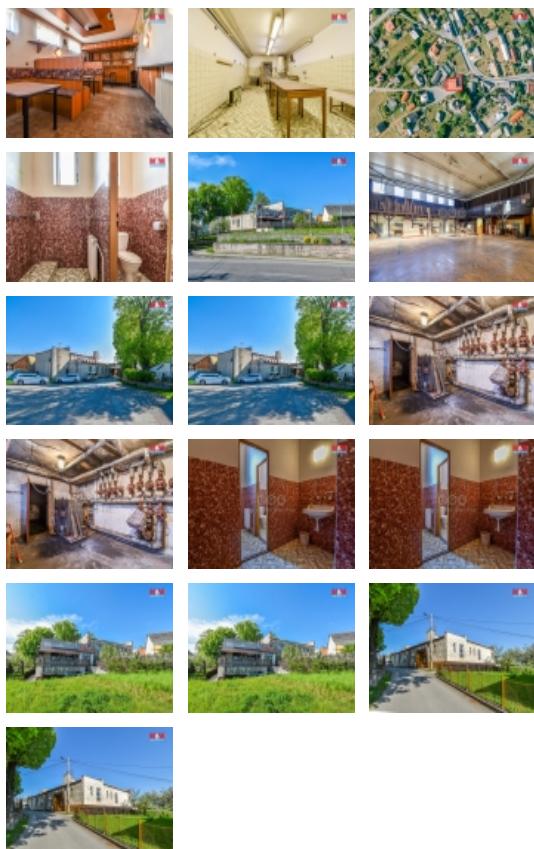

Informace o nemovitosti

Číslo podlaží v domě	1
Počet podlaží objektu	1
Druh objektu	smíšená
Stav objektu	před rekonstrukcí
Vlastnictví	osobní
Vlastní pozemek (m²)	645
Vybavení	výtah sklep
Umístění objektu	centrum
Topení	Lokální - tuhá paliva Lokální - elektrické Ústřední - dálkové
Doprava	silnice autobus
Elektřina	230 V 380 V