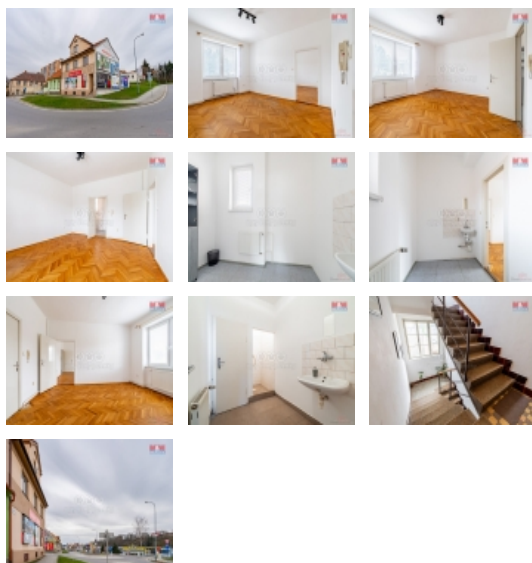

Informace o nemovitosti

Počet podlaží objektu	2
Druh objektu	cihlová
Stav objektu	dobrý
Vlastnictví	osobní
Umístění objektu	centrum
Elektřina	230 V
Voda	dálkový vodovod
Parkování	u domu (veřejné)
Počet míst k parkování	1
Užitná plocha (m ²)	46
Poloha objektu	samostatný