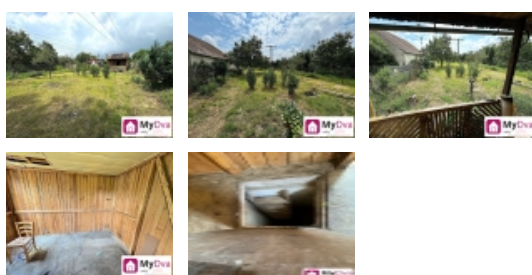

Pronájem pozemku , zahrada, Suchohrdly (okres Znojmo)

SUCHOHRDLY - pronájem zahrady s chatkou, 513 m2

ČÍSLO ZAKÁZKY: 02476 TYP ZAKÁZKY: pronájem

LOKALITA: Suchohrdly (okres Znojmo)

SUCHOHRDLY - pronájem zahrady s chatkou, 513 m2

Nabízíme pronájem zahrady s chatkou. Zahrada je na rovném pozemku s vysázenými ovocnými stromy. Celá je oplocená s možností parkování u zahrady, s velmi dobrým příjezdem. Na zahradě je vystavěna chatka, která potřebuje opravy, tak aby splňovala možnost využití pro uskladnění nářadí a současně byla vhodným zázemím pro nového nájemníka. Chatka je umístěna v zadní části zahrady, má malou verandu k posezení a je částečně podsklepana. Na pozemek není zavedena voda, elektřina ano a v případě zájmu je možné okamžité připojení. Vzhledem k dobré přístupnosti a blízkosti k centru města Znojma je zahrada vhodná pro rodinu s dětmi k rekreaci.