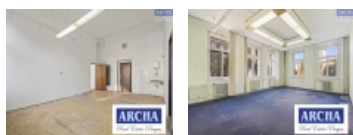

Pronájem komerčního objektu : Sklad, Praha 10, Vršovice

Nemovitost nabízí

ARCHA realitní kancelář