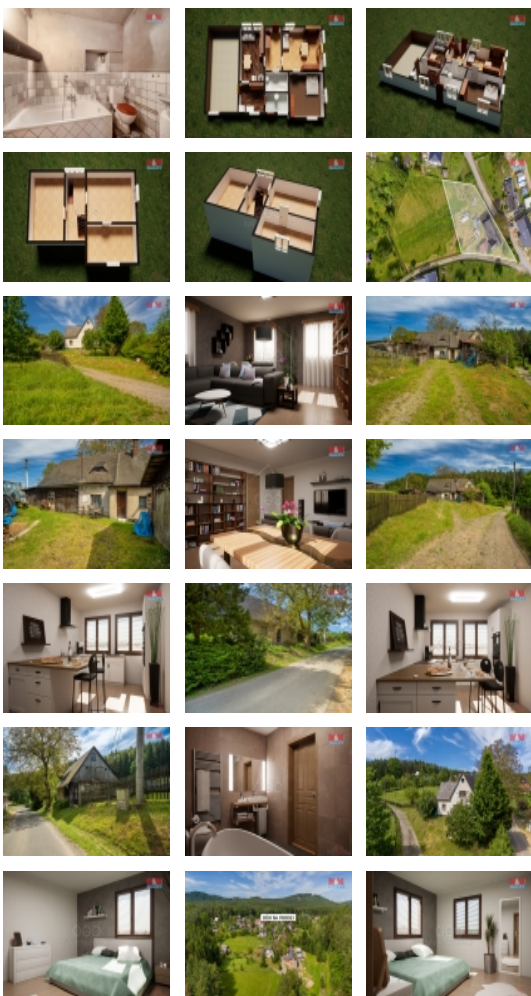

Prodej samostatného RD, 140 m², Rynoltice, Polesí (okres Liberec)

M&M reality holding, a.s.

Prodej rodinného domu, 140 m², Rynoltice

ČÍSLO ZAKÁZKY: 872502 TYP ZAKÁZKY: prodej

LOKALITA: Rynoltice, Polesí (okres Liberec)

Prodej rodinného domu, 140 m², Rynoltice

Nabízíme prodeji samostatně stojící rodinný dům určený k rekonstrukci, situovaný v klidné části obce Polesí u Rynoltic, přímo v srdci přírody. Tato nemovitost se rozprostírá na pozemku o rozloze 859 m² a disponuje celkovou užitnou plochou 140 m². Dům se skládá z jednoho podzemního a dvou nadzemních podlaží, nabízející celkem 9 místností, což umožňuje variabilní využití prostor podle potřeb nového majitele. Z hlediska konstrukce jde o cihlovou stavbu, což představuje pevný a stabilní základ pro další úpravy. Vytápění domu je řešeno kotlem na tuhá paliva a ohřev vody zajišťuje bojler, což jsou aspekty, které nový vlastník může v rámci rekonstrukce modernizovat. Ideální volba pro ty, kteří hledají místo pro klidné bydlení s možností přizpůsobit si nemovitost dle vlastních představ. Využijte šanci proměnit tento dům ve svůj vysněný domov.

Prodej samostatného RD, 140 m², Rynoltice, Polesí (okres Liberec)

Nemovitost nabízí

M&M reality holding a. s.

Krakovská 1675/2
Praha - Nové Město
11000

Parkování	venkovní stání
Počet míst k parkování	2
Zdroj teplé vody	bojler
Ostatní	Bezbariérový přístup
Užitná plocha (m ²)	140
Inženýrské sítě	Vodovod
Poloha objektu	samostatný