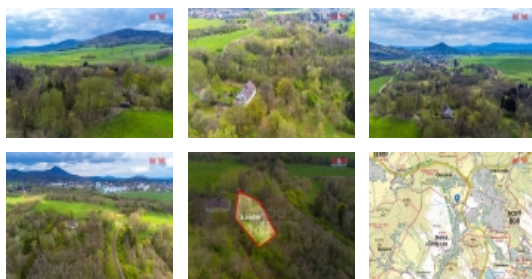

Prodej pozemku , trvalý travní porost, Okrouhlá (okres Česká Lípa)

M&M realty holding, a.s.

Prodej louky 2206 m², Okrouhlá, okr. Česká Lípa

ČÍSLO ZAKÁZKY: 854567 TYP ZAKÁZKY: prodej

LOKALITA: Okrouhlá (okres Česká Lípa)

Prodej louky 2206 m², Okrouhlá, okr. Česká Lípa

Prodej louky o celkové ploše 2206 m², na okraji obce Okrouhlá u Nového Boru. Přejezd k pozemku je po obecní komunikaci. Na pozemku jsou vzrostlé stromy a keře. Pozemek se nachází na polosamotě, proto nabízí dostatek soukromí a různé využití například chov hospodářských zvířat anebo pro včelaře. Neváhejte kontaktovat makléře pro více informací a domluvení prohlídky.

CENA: (za nemovitost) **391 800,- Kč**

Informace o nemovitosti

Stav objektu	velmi dobrý
Vlastnictví	osobní
Vlastní pozemek (m ²)	2206
Umístění objektu	polosamota
Doprava	silnice
Druh pozemku	trvalý travní porost