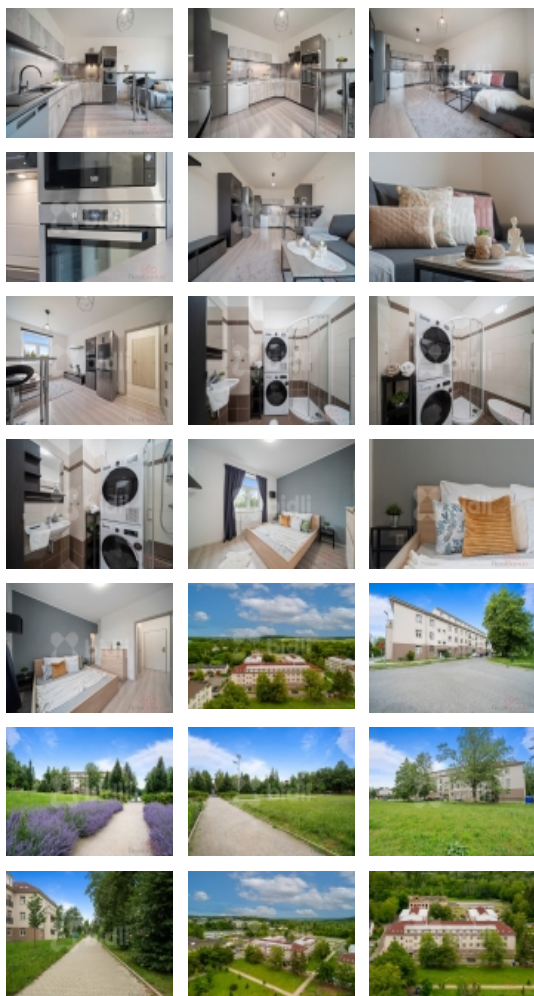

Bytový dům prošel kompletní rozsáhlou rekonstrukcí, v domě je nainstalován kamerový systém. K bytu náleží parkovací stání hned za domem. Byt se nachází v klidné lokalitě, v obklopení zeleně. Naproti bytovému domu je útulný park, v blízkosti také poliklinika, policie a obchody - Lidl a Billa, či příjemná kavárna.

Výhodou jsou také nízké náklady na bydlení, což z něj činí ideální volbu pro ty, kteří hledají příjemné a klidné bydlení s výbornou dostupností do hlavního města. Byt je rovněž skvělou investiční příležitostí díky své atraktivní lokalitě a modernímu provedení.

Milovice jsou rychle se rozvíjející obec vzdálená pouhých 30 minut od Prahy, 25 minut od Mladé Boleslavi a 15 minut do Nymburku. V Milovicích najdete vše, co potřebujete ke spokojenému životu.

Bývalý vojenský prostor zaplnily nové byty, školy, školky, obchody a restaurace. V Milovicích a jejich okolí se díky široké škále možností kulturního i sportovního rozhodně nudit nebudete.

Neváhejte a kontaktujte nás pro více informací a prohlídku bytu.

Vaše nové bydlení či zajímavá investice v Milovicích čeká právě na Vás!

CENA: (za nemovitost) **3 490 000,- Kč**