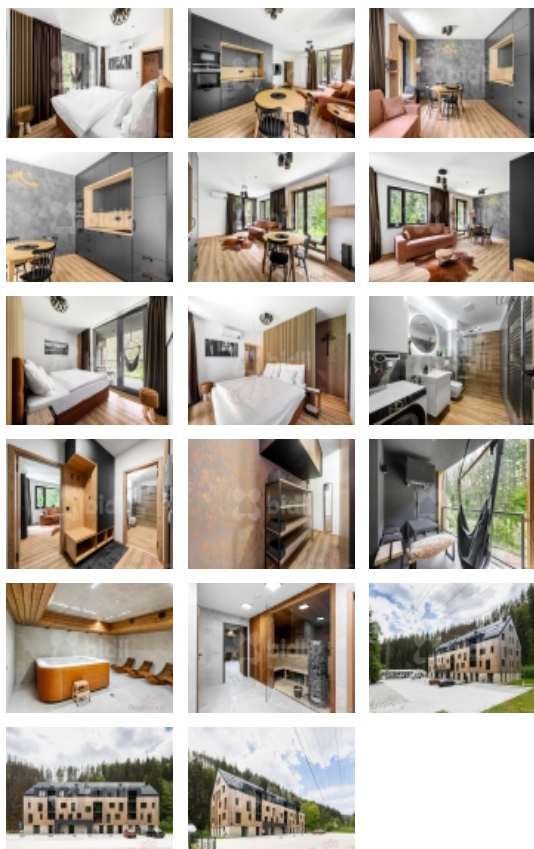

Prodej bytu 2+kk, 60 m2, OV, Vrchlabí, Hořejší Vrchlabí (okres Trutnov), ul. Horská

Prodej Apartmánu 2+kk s prostornou lodžii o dispozici 2+kk, 60,7m2.

ČÍSLO ZAKÁZKY: 222144 TYP ZAKÁZKY: prodej

LOKALITA: Vrchlabí, Hořejší Vrchlabí (okres Trutnov), Horská

Prodej Apartmánu 2+kk s prostornou lodžii o dispozici 2+kk, 60,7m2.

Tento luxusní horský apartmán pro náročné je dokonalým spojením elegance, pohodlí a moderního designu navrhnutý do nejmenšího detailu známým architektem. Užívejte si každý den krásné výhledy na řeku Labe a zelené lesy, relaxujte ve wellness se saunou a vířivou vanou, nebo si jednoduše užijte klidný pobyt ve vaší vlastní oáze klidu.

K užívání vlastnictví jednotky patří:

Parkovací stání č.3

Sklepní koje o velikosti 2,5m2 s instalovaným vysoušečem lyžařské obuvi.

Možnost využívat wellness (sauna a vířivá vana) lze i privátně.

Budova s výtahem zkolaudovaná na podzim roku 2023 má vlastního správce a systém boxů na předávání klíčů, což oceníte pokud se rozhodnete nabízet vaši nemovitost ke krátkodobým pronájmům.

Nadstandardy bytu tvoří:

1. epoxidovaná (lakovaná stěrka) v chodbě a u kuchyňské linky - luxusní a velmi odolný povrch

(3 tis. za m2)

2. nadstandardní kuchyňská linka DanKüchen, spotřebiče vyšší třídy Siemens, Bosch, lednice Liebherr (240 tis.)

3. Velmi kvalitní nábytek, (postel a rozkládací sedačka) od českého výrobce UNAR. Sedací souprava (hotelového typu) v obývacím