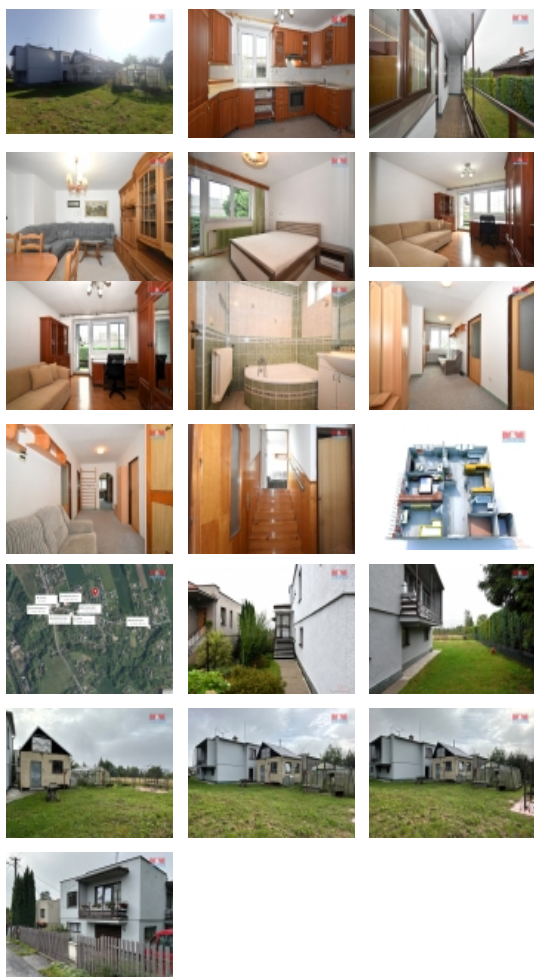

Prodej samostatného RD, 170 m², Frýdek-Místek, Lískovec

M&M reality holding, a.s.

Prodej rodinného domu, 170 m², Frýdek-Místek

ČÍSLO ZAKÁZKY: 875427 TYP ZAKÁZKY: prodej

LOKALITA: Frýdek-Místek, Lískovec

Prodej rodinného domu, 170 m², Frýdek-Místek

Dovolujeme si vám nabídnout příležitost koupě rodinného domu v klidné a dobře dostupné lokalitě Lískovec u Frýdku - Místku. Dům je dispozičně upraven takto technické přízemí s garáží. V prvním patře pak jsou 3 pokoje, obývací pokoj, prostorný kuchyňský kout a koupelna s toaletou. Pokoje mají balkón. Na zahradě je pak zděný zahradní domek a skleník. Celý pozemek je oplocený. Okolní lokalita se vyznačuje hlavně rodinnou zástavbou mimo rušnou silnici se skvělou dostupností do školy, školy a na zastávku MHD. Více informací Vám poskytneme po telefonu a nebo na prohlídce kterou Vám doporučuji. Rádi Vám také pomůžeme zajistit financování koupě této nemovitosti, naši makléři jsou zkušení a mohou Vám nabídnout co nejuvhodnější řešení.

Informace o nemovitosti

Počet podlaží objektu	2
Druh objektu	cihlová
Stav objektu	velmi dobrý
Vlastnictví	osobní
Vlastní pozemek (m ²)	659
Umístění objektu	klidná část obce
Telekomunikace	Internet
Topení	Lokální - plynové Lokální - tuhá paliva
Doprava	silnice MHD autobus
Elektřina	230 V
Voda	dálkový vodovod