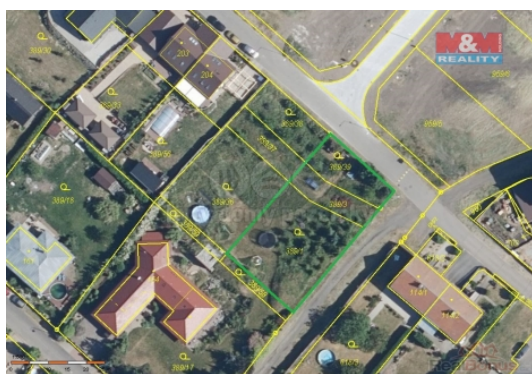

Nemovitost nabízí

M&M reality holding a. s.

Krakovská 1675/2
Praha - Nové Město
11000

**Prodej pozemku k bydlení, 975 m²,
Hrušovany**

ČÍSLO ZAKÁZKY: 875437 TYP ZAKÁZKY: prodej

LOKALITA: Hrušovany (okres Chomutov)

Prodej pozemku k bydlení, 975 m², Hrušovany

Nabízíme k prodeji oplocený rovinatý stavební pozemek s orientací jižním směrem. Přístup na pozemek je po obecní komunikaci. Obec se nachází v trojúhelníku mezi Chomutovem (9 km), Mostem (19 km) a Žatcem (6 km). Aktuální dojezd po D7 na okraj Prahy je 45 minut a po dokončení D7 do roku 2028 bude dojezd do 35 minut. Veškeré sítě jsou na hranici pozemku: elektřina, plyn, vodovod, kanalizace a navíc proti standardu kanalizace dešťová, kdy není nutné řešit zasakování dešťových vod. Také není nutné řešit jímku s pravidelným vývozem či vlastní čističku jako v některých okolních městech a obcích, které aktuálně narazili na maximální kapacity svých příslušných ČOV. Pozemek je rozdělen na tři části samostatných parcelních čísel, kdy prostřední část je vedená jako ostatní plocha a v případě využití pro stavbu ji není nutné vyjímát ze zemědělského půdního fondu s poplatkem. Na pozemcích není termínový závazek výstavby či kolaudace jako v okolí a koupě je tedy vhodná i jako investiční příležitost.

CENA: (za nemovitost) **2 583 750,- Kč**

Informace o nemovitosti

Stav objektu	velmi dobrý
Vlastnictví	osobní
Vlastní pozemek (m²)	975
Vybavení	zahrada
Umístění objektu	klidná část obce
Telekomunikace	Telefon
Topení	Lokální - plynové Lokální - elektrické