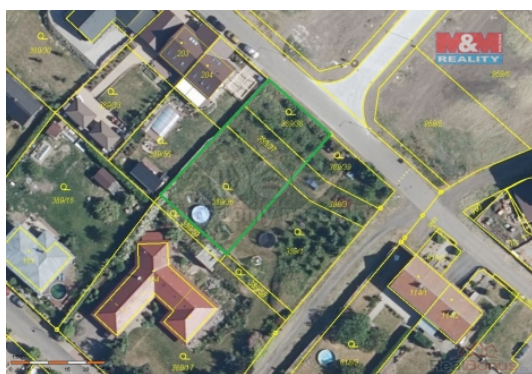

Nemovitost nabízí

M&M reality holding a. s.

Krakovská 1675/2
Praha - Nové Město
11000

Prodej pozemku k bydlení, 950 m², Hrušovany

ČÍSLO ZAKÁZKY: 875441 TYP ZAKÁZKY: prodej

LOKALITA: Hrušovany (okres Chomutov)

Prodej pozemku k bydlení, 950 m², Hrušovany

Nabízíme k prodeji oplocený rovinatý stavební pozemek s orientací jižním směrem. Přístup na pozemek je po obecní komunikaci. Obec se nachází v trojúhelníku mezi Chomutovem (9 km), Mostem (19 km) a Žatcem (6 km). Aktuální dojezd po D7 na okraj Prahy je 45 minut a po dokončení D7 do roku 2028 bude dojezd do 35 minut. Veškeré sítě jsou na hranici pozemku: elektřina, plyn, vodovod, kanalizace a navíc proti standardu kanalizace dešťová, kdy není nutné řešit zasakování dešťových vod. Také není nutné řešit jímku s pravidelným vývozem či vlastní čističku jako v některých okolních městech a obcích, které aktuálně narazili na maximální kapacity svých příslušných ČOV. Pozemek je rozdělen na tři části samostatných parcelních čísel, kdy prostřední část je vedená jako ostatní plocha a v případě využití pro stavbu ji není nutné vyjímát ze zemědělského půdního fondu s poplatkem. Na pozemcích není termínový závazek výstavby či kolaudace jako v okolí a koupě je tedy vhodná i jako investiční příležitost.

CENA: (za nemovitost) **2 517 500,- Kč**

Informace o nemovitosti

Stav objektu	velmi dobrý
Vlastnictví	osobní
Vlastní pozemek (m²)	950
Vybavení	zahrada
Umístění objektu	klidná část obce
Telekomunikace	Telefon
Topení	Lokální - plynové Lokální - elektrické