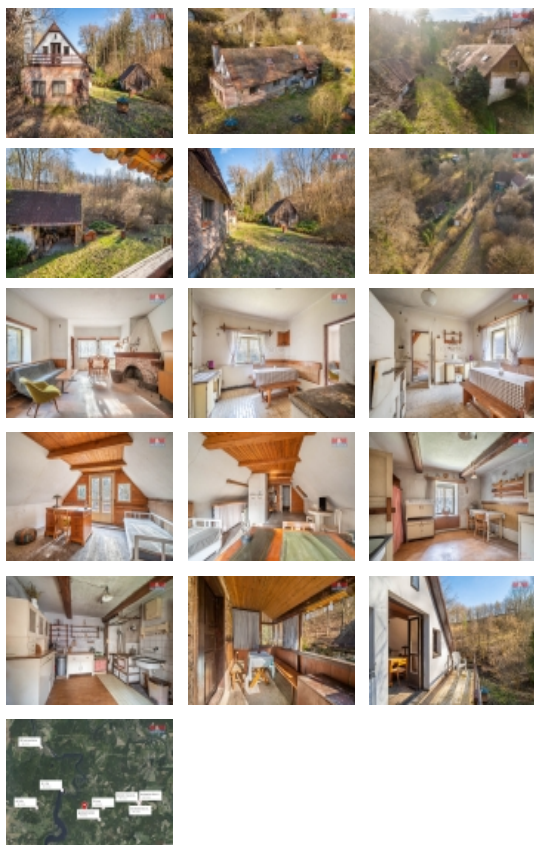

Informace o nemovitosti

Počet podlaží objektu	1
Druh objektu	cihlová
Stav objektu	před rekonstrukcí
Vlastnictví	osobní
Vlastní pozemek (m²)	1087
Vybavení	sklep zahrada
Umístění objektu	samota
Telekomunikace	Internet
Topení	Lokální - tuhá paliva