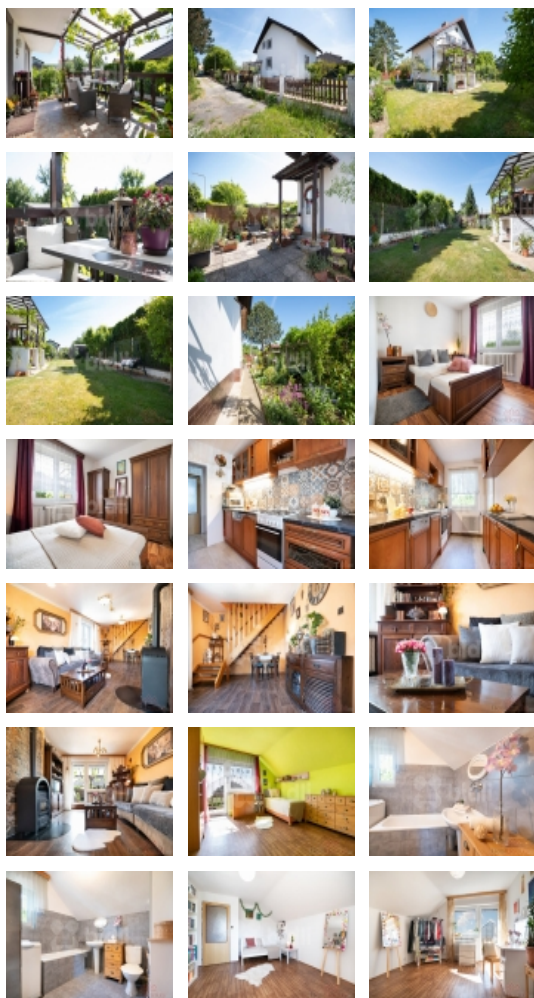

Nemovitost stojí na pozemku o rozloze 389 m² a její zastavěná plocha činí 76m², dům se dělí na 3 podlaží, v nejnižším se nachází sklepní prostory a také prostory aktuálně sloužící jako úložné. Skrze přízemí se dostaneme do předsíně, která plynule navazuje na chodbu a vstup do kuchyně, ložnice a také obývacího pokoje s jídelním koutem.

Z obývacího pokoje vede přímý vstup na terasu, která zajišťuje svému majiteli naprosté soukromí a klid.

V nejvyšším patře nalezneme další dva samostatné pokoje a také koupelnu s toaletou.

Půdní prostory domu mají velký potenciál, jsou čisté a suché a nabízí mnoho možností využití.

Ve vesnici není aktuálně zaveden plyn, topení zajišťují krbová kamna, v domě se ale nachází i kotel na tuhá paliva, aktuálními majiteli nevyužívaný, nicméně plně fungující.

Voda je napojena na obecní vodovod, voda částečně v plastu, chystaná rekonstrukce ze strany obce. Odpad u domu je vyřešen jímkou.

Zahrada okolo domu má velký potenciál a aktuálně je tento potenciál plně využíván, jak ze strany pěstování zeleniny, ovoce, tak i ze strany pěstování okrasných rostlin a dřevin.

Jelikož se dům nachází ve slepé ulici, klid a ticho je zde na denním pořádku.

Obec Měchenice má vlastní školku, nejbližší škola je ve 2km vzdáleném městyji Davli. V obci také najdeme restaurace, smíšené zboží, cukrárny, květinářství.

Pokud vás tato nemovitost zaujala a chcete se dozvědět bližší informace, kontaktujte nás.