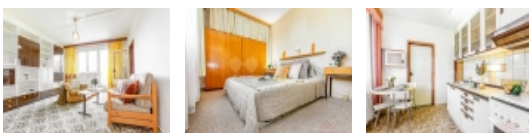

Prodej bytu 4+1, 75 m², OV, Český Krumlov, Plešivec, ul. Sídliště Plešivec - exkluzivně

Prodej bytu 4+1 75 m², Český Krumlov

ČÍSLO ZAKÁZKY: 223371   TYP ZAKÁZKY: prodej

LOKALITA: Český Krumlov, Plešivec, Sídliště Plešivec

Prodej bytu 4+1 75 m², Český Krumlov

Nabízíme k prodeji prostornou bytovou jednotku 4+1 s rozlohou 75 m² v osobním vlastnictví na sídlišti Plešivec v Českém Krumlově.

Tento byt se nachází ve druhém patře domu s výtahem v klidné ulici Sídliště Plešivec, která je vyhledávanou lokalitou. Jeho velká výhoda spočívá ve světlých interiérech a zachovalém stavu. Dispozice bytu je následující: prostorná chodba je vybavena vestavěnou šatní skříní, která nabízí variabilní úložné prostory. Dále z chodby vedou dveře do koupelny s vanou a samostatného WC. Chodba také poskytuje přístup do dvou dětských pokojů, ložnice a kuchyně, ze které se přechází do obývacího pokoje s výstupem na balkon (2 m²) orientovaným na východ. Z balkónu se naskytá nádherný výhled na Křížovou horu s kaplí Panny Marie a okolní krajinu. Podlahy v bytě jsou pokryty koberci, plovoucími podlahami a keramickou dlažbou. Součástí bytu je také sklepní kóje (2,16 m²) a společná kolárna se sušárnou.

Bytový dům prošel nedávnou kompletní revitalizací, což přispívá k jeho atraktivitě. Náklady spojené s bydlením činí 3 200 Kč, z čehož pouze 1 200 Kč je vyhrazeno na fond oprav.

Okolí nabízí veškerou občanskou vybavenost. Přímo před domem se nachází základní škola a pošta. Autobusová zastávka, mateřské školy, restaurace, supermarket a večerka jsou vzdálené do sta metrů. Centrum Českého Krumlova je snadno dostupné.