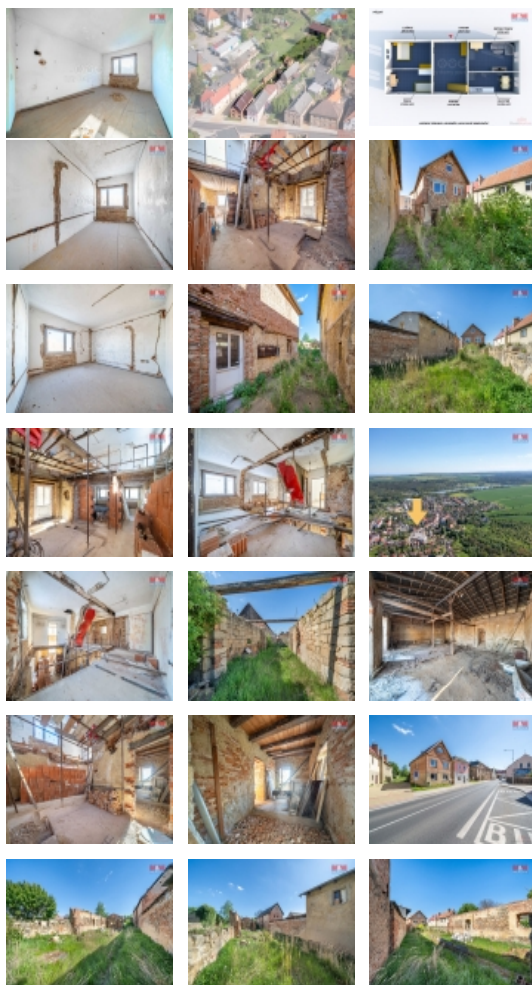

Prodej rodinného domu, 89 m², Jesenice, ul. Plzeňská

Nabízíme k prodeji hrubou stavbu rodinného patrového domu v obci Jesenice cca 25 minut od Rakovníka o celkové ploše 1352 m². Dispozice domu je řešena jako 3+1 v přízemí a 5+1 v patře, ke stavbě náleží sklep, půdní prostor a stodola. Dům je napojen na elektřinu a veřejnou kanalizaci. Na pozemku studna kopaná. Nová střecha, plastová okna a vchodové dveře jsou již zabudovány. Dům je vhodný pro zájemce kteří si chtějí vytvořit bydlení dle svých představ. Obec Jesenice nabízí sportovní hřiště, kulturní dům a autobusové spojení. Nájezd na dálnici Praha - Karlovy Vary do 10 min. Doporučujeme prohlídku. S financováním Vám rádi pomohou naši finanční specialisté.

CENA: (za nemovitost) **2 600 000,- Kč**

Informace o nemovitosti

Počet podlaží objektu	1
Druh objektu	cihlová
Stav objektu	ve výstavbě (hrubá stavba)
Vlastnictví	osobní
Vlastní pozemek (m ²)	1352
Vybavení	sklep
Umístění objektu	klidná část obce
Doprava	silnice autobus
Elektřina	230 V 380 V
Voda	vlastní studna

Prodej samostatného RD, 89 m2, Jesenice (okres Rakovník)

Nemovitost nabízí

M&M reality holding a. s.

Krakovská 1675/2
Praha - Nové Město
11000

Odpad	Městská kanalizace
Občanská vybavenost	Škola Školka Pošta Kompletní síť obchodů a služeb
Parkování	u domu (veřejné)
Užitná plocha (m2)	89
Inženýrské sítě	Kanalizace
Poloha objektu	samostatný