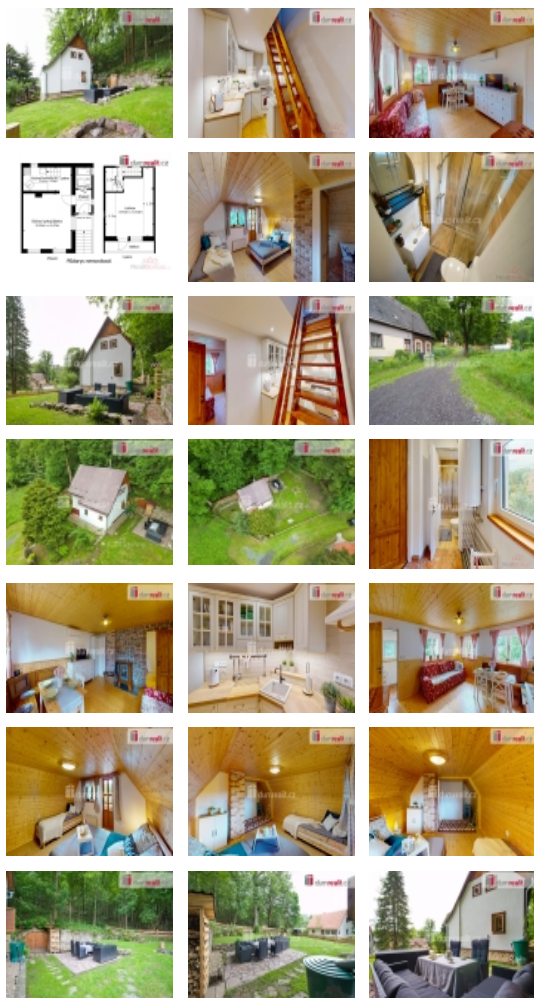

Prodej rekreačního objektu, Chřibská, Dolní Chřibská (okres Děčín)

majitel si vyhrazuje právo prodat vyšší nabídce, Dumrealit.cz Vám zprostředkuje možný prodej chaty v krásné lokalitě Dolní Chřibská (okres Děčín). Chata prošla v letech 2022 až 2024 rozsáhlou rekonstrukcí. Celá chata je zvenku natřena malířským vápnem pro vzdušnost a hezký vzhled. Má nové schody s dlaždicemi imitujícími cihly, zábradlí je nově natřeno a vyměněny stojné sloupky a nové vchodové dveře. V pískovcovém základu je uděláno odvětrání, aby chata nevlhla a je zde nové obložení soklu. Na zadní straně chaty je pítko s možností připojení zahradní hadice. Je tam také vstup do samostatného sklepa, kde je nyní zřízený sklad nářadí a malá dílna. Vedle je dřevník a zahrada s posezením umístěným na kamenné dlažbě. V chatě jsou nové rozvody elektřiny, vody i odpadů, topení je řešeno křbovými kamny a klimatizací řízenou na dálku pomocí aplikace. V přízemí chaty je zádveří (veranda-zateplená), kde se nachází 120l velký bojler a botník. Jsou zde nové venkovní zdi z porfuxu 20 a nová dlažba. Ze zádveří vejdem do koupelny, ta má nové obklady, dlažbu, sprchový kout, wc a umyvadlo, vše z roku 2022. Obývací pokoj má nové štuky, překlád do kuchyně, kamenné obložení, kovová futra, dveře z borovicového dřeva. Kuchyňská linka byla dělaná v roce 2023 truhlářem a má zabudovanou myčku nádobí, indukční desku a horkovzdušnou troubu a prostorný dřez na nádobí, nová bodová světla a svícení pod linkou. V horním patře je malá chodbička, a velký pokoj určený ke spaní a odpočinku. Z něj se jde na balkon který také prošel rozsáhlou rekonstrukcí s krásným výhledem. Vjezd k chatě je po městském pozemku. Před chatou se dá parkovat. Odpad sveden do zděné žumpy. V okolí se nachází mnoho turistických cílů, na příklad vodopády, Spravedlnost - kopec s vrcholovou čedičovou skálou, Chřibský hrádek, rezervace Líska, kopec Jedlová, Národní park České Švýcarsko, Lužické hory. V zimě možnost lyžovat 10 km odsud. Ve městě Chřibská je veškerá občanská vybavenost. Chata je připravena na trávení volného času nebo připravena k pronajímání. Chata se prodává s veškerým vybavením. Ev. číslo: 647485.