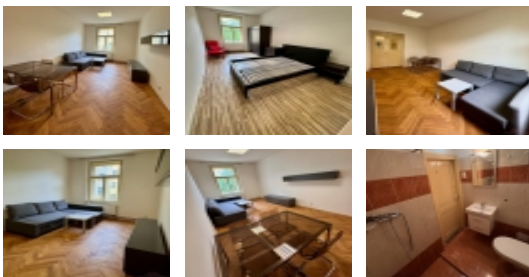

Pronájem bytu 2+kk, 47 m², OV, Praha 4, Nusle, ul. náměstí Generála Kutlvašra

Pronájem bytu 2+kk, 47 m² - Praha - Nusle

ČÍSLO ZAKÁZKY: 80956 TYP ZAKÁZKY: pronájem

LOKALITA: Praha 4, Nusle, náměstí Generála Kutlvašra

Pronájem bytu 2+kk, 47 m² - Praha - Nusle

Nabízíme k pronájmu hezký byt 2+kk v klidném činžovním domě na Praze 4.

Byt se skládá s předsíně s hezkou kuchyní, která je vybavená lednicí s mrazákem, troubou a elektrickou vařicí deskou.

V koupelně je prostorný sprchový kout a přípojka na pračku.

Ložnice je vybavená postelí bez matrace a úložným nábytkem.

Obývací pokoj je vybavený tv stěnou, jídelním stolem s židlemi a gaučem. Okna v bytě jdou špaletová.

Byt se nachází v blízkosti metra Pražského povstání linky „C“. V okolí domu je veškerá občanská vybavenost včetně restaurací, obchůdků a kaváren. Vytápění v bytě je plynové.

Nájemné 18 500,- Kč

Poplatky 800,- Kč/ osoba

přepis elektřiny a plynu na nájemníka

Kauce 19 300,- Kč

Provize RK 18 500,- Kč

V případě zájmu kontaktujte prosím makléře

CENA: (za měsíc) **18 500,- Kč**

Informace o nemovitosti

Dispozice bytu	2+kk
Číslo podlaží v domě	3
Celková podlahová plocha (m²)	47
Druh objektu	cihlová
Stav objektu	velmi dobrý
Energetická třída	G - Mimořádně nevhodná
Vlastnictví	osobní
Plyn	Zaveden
Užitná plocha (m²)	47
Inženýrské sítě	Plyn
K dispozici od	04.06.2024

Nemovitost nabízí

ABA REAL s.r.o.

Jugoslávských partyzánů 955/46

Praha 6 - Bubeneč

160 00

Realitní makléř

Tomáš Brejcha

Mobil: +420 776 254 033

brejcha@abareal.cz