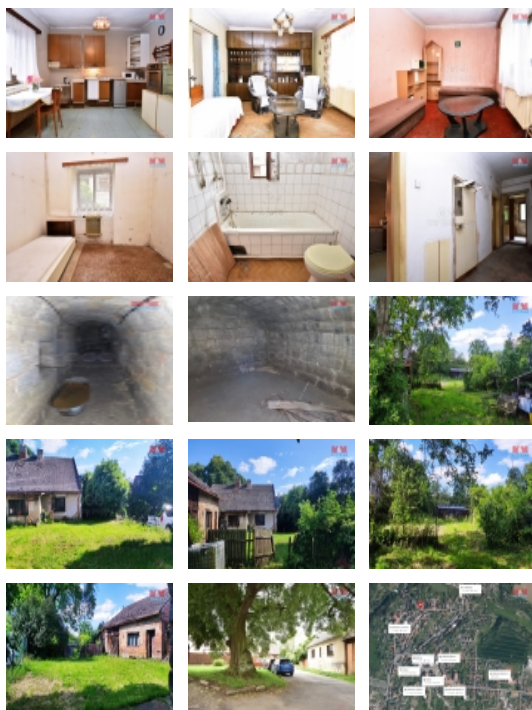

Informace o nemovitosti

Počet podlaží objektu	1
Druh objektu	smíšená
Stav objektu	před rekonstrukcí
Vlastnictví	osobní
Vlastní pozemek (m²)	698
Vybavení	sklep
Umístění objektu	klidná část obce
Topení	Lokální - tuhá paliva Lokální - elektrické Ústřední - dálkové
Doprava	vlak silnice autobus