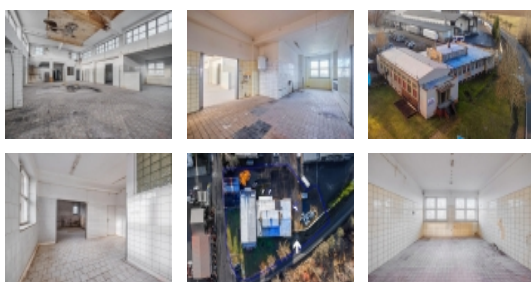

Pronájem komerčního objektu : Sklad, Hořovice (okres Beroun)

Nemovitost nabízí

ARCHA - průmyslová

kancelář spol s.r.o.

Praha 5 - Košíře, BUSINESS CENTRUM
KLAMOVKA, Plzeňská 155/113, PSČ
15000

Realitní makléř

ČERNÝ Pavel

Mobil: +420 608 827 778

archa.sklady@seznam.cz

Nájem levných skladů 950 m2, HOŘOVICE

ČÍSLO ZAKÁZKY: 2442 TYP ZAKÁZKY: pronájem

LOKALITA: Hořovice (okres Beroun), Sklenářka

Nájem levných skladů 950 m2, HOŘOVICE

Nájem udržovaných vytápěných prostor 950 m2 - přízemí na rampě TIR, Před halou velké manipulační betonové plochy,

*Velikost zastavěná 950 m2

*Cena za celek 69 Kč/ m2/měsíc + energie

Prostorný manipulační dvůr zdarma !

Vhodné pro skladování - možná dohoda na úpravě a využití prostor pro další výrobu - modernizaci. Majitele v případě dlouhodobého záměru jsou svolní s investicemi do přípravy k dalšímu nájmu (oboustranně). Objekt vytápěn UT - Plyn, 220/380V, zdroj městské vody. V prostorách se nacházejí jak velké celky (jídelna cca 300 m2), tak menší samostatné místnosti. Modernizace na nové využití asi nutná.... Dlouhodobý projekt celku vítám a upřednostněn. Nutno vidět - nájem možný IHNED.

ARCHA Průmyslová kancelář (Praha, Beroun),

Mob: 608 827 778,

archa.sklady@seznam.cz,

www.archacs.cz,

CENA: (za m2 / měsíc) **69,- Kč**

Informace o nemovitosti

Číslo podlaží v domě	1
Druh objektu	smíšená
Stav objektu	dobrý
Umístění objektu	okrajová zástavba
Vybaveno	Částečně zařízeno
Topení	Ústřední - plynové
Účel budovy	Sklad
Výrobní plocha (m2)	900
Dílna (m2)	900
Druh stavby	budova/y, hala/y
Poloha objektu	samostatný