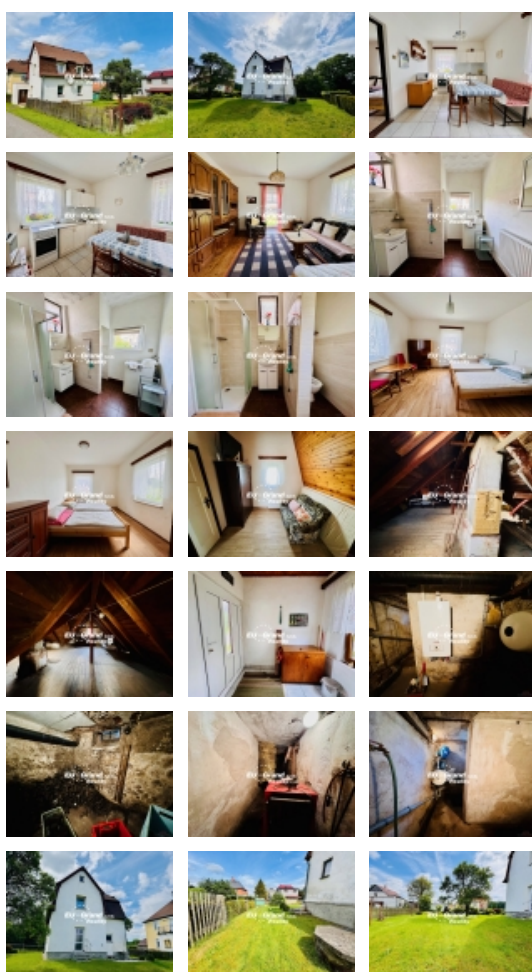

Informace o nemovitosti

Druh objektu	cihlová
Stav objektu	velmi dobrý
Energetická třída	G - Mimořádně neekonomická
Vybavení	sklep
Umístění objektu	centrum
Telekomunikace	Internet