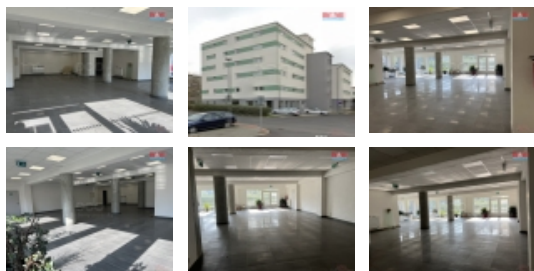

Pronájem obchod a služby v Lounech, ul. Březinova

ČÍSLO ZAKÁZKY: 875567 TYP ZAKÁZKY: pronájem

LOKALITA: Louny, Březinova

Pronájem obchod a služby v Lounech, ul. Březinova

Nabízíme k pronájmu prostorné obchodní prostory v centru Loun, přímo v srdci části obce. Nemovitost se nachází v cihlové budově, která prošla nedávnou rekonstrukcí a nabízí komfortní užití na užité ploše 215 m². K dispozici jsou nádherné prostory v přízemí s velkou výlohou ideální pro vaše podnikání, zvýšenou viditelnost a přilákání zákazníků. Součástí pronájmu jsou také 3 místnosti, které mohou sloužit jako zázemí či menší kancelář, dále kuchyňka a toalety pro pohodlí vašich zaměstnanců i klientů. Objekt se nachází na velmi výhodném a strategickém místě s vysokou pěší frekvencí v blízkosti mnoha obchodů, služeb a se snadným přístupem veřejné dopravy, což zajistí plynulý přísun potenciálních klientů. Cena pronájmu je stanovena včetně všech energií, což značně usnadňuje plánování měsíčních výdajů a zajišťuje lepší kontrolu nad provozními náklady. Ideální příležitost pro rozjezd nového podniku nebo expanzi stávajícího s prostory, které potěší svou praktičností a reprezentací.

CENA: (za měsíc) **58 000,- Kč**

Nemovitost nabízí

M&M reality holding a. s.

Krakovská 1675/2
Praha - Nové Město
11000

Informace o nemovitosti

Číslo podlaží v domě	1
Počet podlaží objektu	1
Druh objektu	cihlová
Stav objektu	po rekonstrukci
Vlastnictví	osobní
Vybavení	výtah sklep
Umístění objektu	centrum