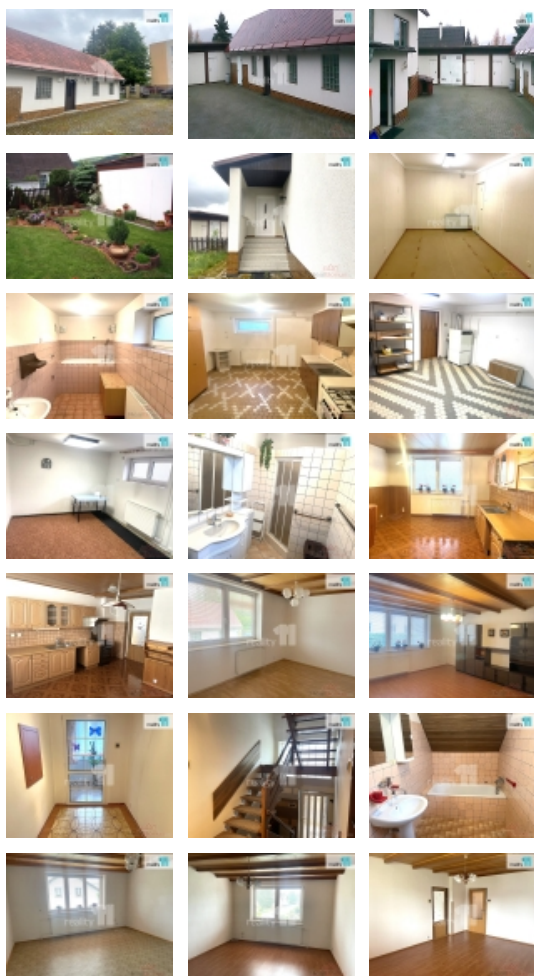

Prodej samostatného RD, 277 m2, Rotava (okres Sokolov)

Prodej samostatného RD, 710 m2, Rotava (okres Sokolov)

ČÍSLO ZAKÁZKY: 26525 TYP ZAKÁZKY: prodej

LOKALITA: Rotava (okres Sokolov), Žižkova

Prodej samostatného RD, 710 m2, Rotava (okres Sokolov)

, Nabízím k prodeji rodinný dům, který má různorodé možnosti k využití. Soubor budov bytový dům, 2 garáže, dílny - soubor 4 stavebních buněk se zavedenou elektřinou a topením v jednom celku, dílna, hospodářská stavba - mrazící box, k domu patří zahrada. Dům je plně podsklepený se dvěma vstupy. Popis - 1. podzemní podlaží -3 světlé, suché místnosti, toaleta, koupelna se sprchovým koutem, technická místnost s plynovým kotlem. 1. nadzemní podlaží - bytová jednotka 2+1, velké neprůchozí místnosti, velká kuchyň se spíží, koupelna s vanou, toaleta. 2. nadzemní podlaží 3 místnosti, jedna průchozí. Pochozí půdní prostor, sedlová, vázaná střecha, bez známek zatékání. Dům může sloužit pro vícegenerační bydlení pro rodinu, sídlo firmy, ubytování pro zaměstnance, kanceláře, malovýroba. Příkladné budovy jsou postavené do L. Skládají se z 2 garáží navazujících na 4 stavební buňky v jedné řadě. Garáže možno využít jako sklady, stavební buňky jako dílny, výrobní prostory, popř ubytování, zavedena elektřina a vytápění. Navazuje hospodářská budova, část sloužila jako velkoobjemový mrazák, nyní bez agregátu, dílna s podsklepením. Celý objekt možno využít pro drobnou výrobu s ubytováním, sídlo firmy, nebo k ubytovacím účelům. Poloha nemovitosti je zajímavá i pro firmy či živnostníky pracující nebo spolupracující s Německem, na hranice je to 7 km. V okolí rodinné domy, základní škola. Obec Rotava má veškerou občanskou vybavenost, v okolí příroda Krušných hor. Ev. číslo: 26525. Energetický štítek: C (143 kWh/m2/rok).