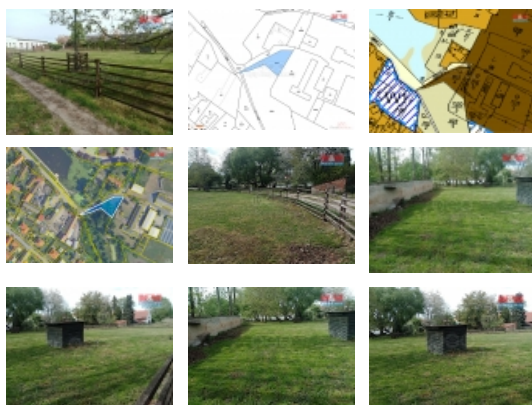

Nemovitost nabízí

M&M reality holding a. s.

Krakovská 1675/2
Praha - Nové Město
11000

Informace o nemovitosti

Stav objektu	dobrý
Vlastnictví	osobní
Vlastní pozemek (m²)	883
Umístění objektu	klidná část obce
Doprava	silnice autobus
Elektřina	230 V
Plyn	Na hranici
Občanská vybavenost	Škola Školka Zdravotnická zařízení Pošta Kompletní síť obchodů a služeb