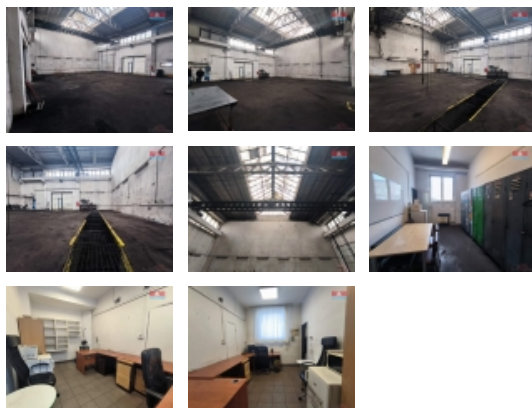

Pronájem výrobního objektu, 300 m?, Havířov, ul. Na Kopci

ČÍSLO ZAKÁZKY: 875636 TYP ZAKÁZKY: pronájem

LOKALITA: Havířov, Dolní Suchá (okres Karviná), Na Kopci

Pronájem výrobního objektu, 300 m?, Havířov, ul. Na Kopci

Nabízíme k pronájmu výrobní halu s podlahovou plochou 300 m², nacházející se v srdci Havířova na adrese Na Kopci. Tato hala je ideální pro servis motorových vozidel nebo pro různé výrobní procesy. Využití tohoto prostoru je dosud zaměřeno na servis nákladních vozidel s přítomností 2 servisních tunelů. K dispozici je také jeřáb, což zajišťuje efektivní pracovní prostředí pro manipulaci s těžkými součástmi.

Tato hala umožňuje využití pro servis nebo výrobu různých produktů dle potřeby. Plynové vytápění zase zajišťuje pohodlné pracovní podmínky v každém období. Součástí haly je také kompletní zázemí v podobě šatny, kanceláře a sociálního zařízení. Tato výjimečná výrobní hala je okamžitě k dispozici k pronájmu, přičemž náklady na energie nejsou zahrnuty v ceně. Nabízí skvělé možnosti pro podnikání či výrobní procesy. Pro bližší informace či prohlídku neváhejte nás kontaktovat.

CENA: (za měsíc) **37 000,- Kč**

Nemovitost nabízí

M&M reality holding a. s.

Krakovská 1675/2
Praha - Nové Město
11000

Informace o nemovitosti

Číslo podlaží v domě	1
Počet podlaží objektu	1
Druh objektu	smíšená
Stav objektu	dobrý
Vlastnictví	osobní
Umístění objektu	klidná část obce
Užitná plocha (m²)	300
Druh prostor	Výrobní