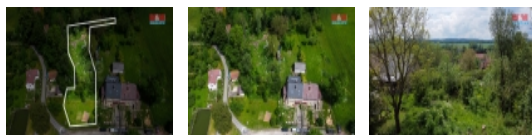

Prodej stavebního pozemku, 1486 m2, Doubravice u Leštiny

ČÍSLO ZAKÁZKY: 873568 TYP ZAKÁZKY: prodej

LOKALITA: Leština (okres Ústí nad Orlicí)

Prodej stavebního pozemku, 1486 m2, Doubravice u Leštiny

Nabízíme prodej tří pozemků o celkové rozloze 1.486 m2 na okraji obce Doubravice u Leštiny. Dle územního plánu jsou tyto pozemky definovány jako BV ? bydlení v rodinných domech, s možností výstavby domu pro rodinné bydlení s užitkovými zahradami a případně garáže. Pozemky jsou svažité s jihozápadní orientací, z jejichž vrchu je krásný výhled do zdejší krajiny. Dva ze tří pozemků jsou neudržované však k nim vedou dvě příjezdové cesty. Na hranici pozemků je elektřina, městský vodovod, a kanalizace s možností napojení. Pohodové sousedské vztahy. Dostupnost do nejbližších měst 15 km Vysoké Mýto a 19 Km Litomyšl, ve kterých je širší občanská vybavenost. Více informací u makléře

CENA: (za nemovitost) **1 720 000,- Kč**

Informace o nemovitosti

Stav objektu	dobrý
Vlastnictví	osobní
Vlastní pozemek (m2)	1486
Umístění objektu	okrajová zástavba
Doprava	silnice autobus
Elektřina	230 V na hranici pozemku
Voda	dálkový vodovod na hranici
Plyn	Na hranici
Orientace	
Ostatní	Plot