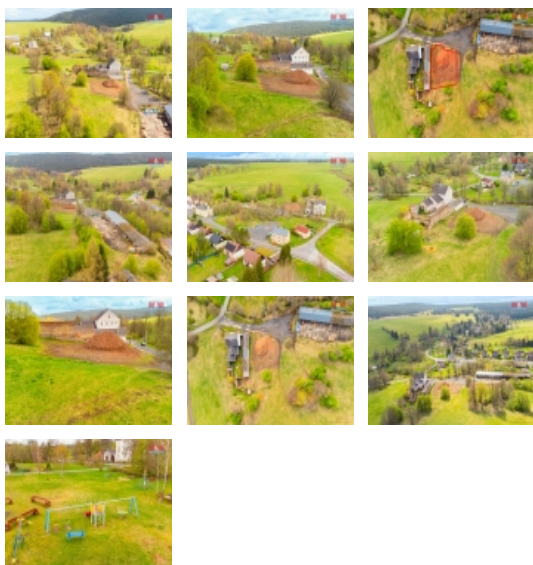

Prodej pozemku k bydlení 1148m², v Pramenech u Mar. Lázní

ČÍSLO ZAKÁZKY: 871582 TYP ZAKÁZKY: prodej

LOKALITA: Prameny (okres Cheb)

Prodej pozemku k bydlení 1148m², v Pramenech u Mar. Lázní

Nabízíme na prodej pozemek o celkové rozloze 1148m² v Pramenech. Na pozemku již proběhly veškeré terénní úpravy, v minulosti zde stála stavba rodinného domu. Jsou zde tedy veškeré sítě. V územním plánu obce je pozemek vedený jako plochy smíšené obytné. Obec Prameny se nachází v okrese Cheb v Karlovarském kraji, v jižní části Slavkovského lesa. Veškerá občanská vybavenost se nachází ve městě Mariánské Lázně, které je vzdálené 10km. Pro více informací kontaktujte makléřku.

CENA: (za nemovitost) **1 805 345,- Kč**

Informace o nemovitosti

Stav objektu	velmi dobrý
Vlastnictví	osobní
Vlastní pozemek (m²)	1148
Umístění objektu	centrum
Druh pozemku	pro bydlení

Nemovitost nabízí

M&M reality holding a. s.

Krakovská 1675/2
Praha - Nové Město
11000