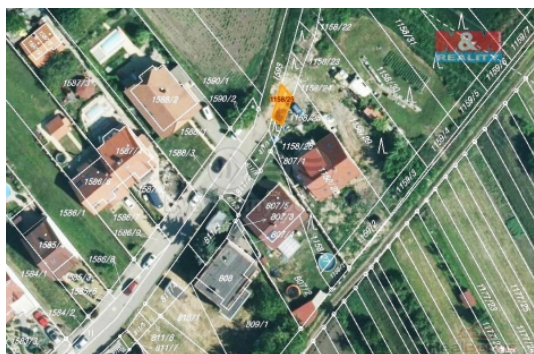

### Prodej lesa, 4 m<sup>2</sup>, Telnice u Brna

ČÍSLO ZAKÁZKY: 860820 TYP ZAKÁZKY: prodej

LOKALITA: Telnice (okres Brno-venkov)

#### Prodej lesa, 4 m<sup>2</sup>, Telnice u Brna

Prodej pozemku o výměře 4 m<sup>2</sup> v obci Telnice u Brna. Jedná se o lesní pozemek, přístupný z obecní cesty, prodej podílu 1/8 z celkové výměry 29 m<sup>2</sup>.

### Informace o nemovitosti

Stav objektu	velmi dobrý
Vlastnictví	osobní
Vlastní pozemek (m <sup>2</sup> )	4
Umístění objektu	klidná část obce
Doprava	silnice autobus
Občanská vybavenost	Kompletní síť obchodů a služeb Kulturní zařízení Sportovní areál
Parkování	u domu (veřejné)
Druh pozemku	les