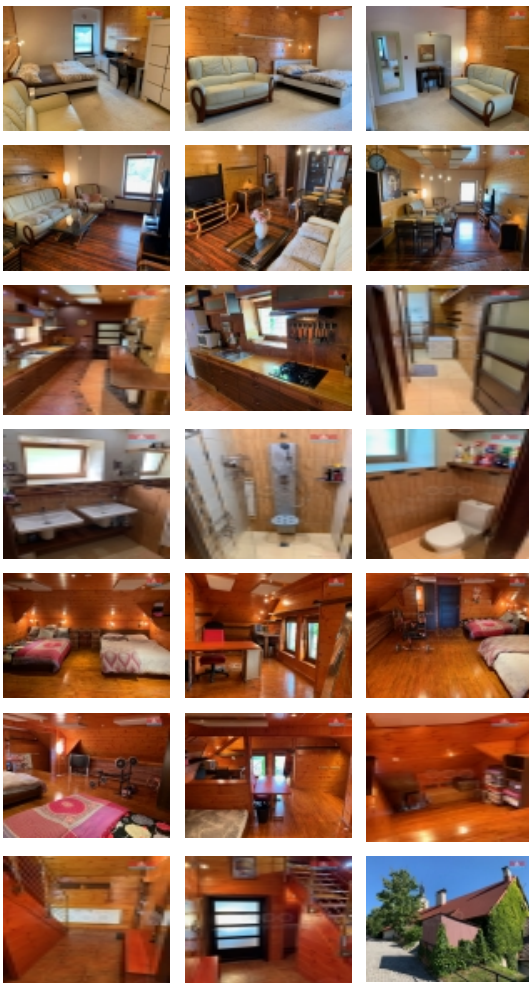

Prodej bytu 5+1, OV, Častolovice (okres Rychnov nad Kněžnou), ul. Komenského

M&M reality holding, a.s.

Prodej bytu, 215 m², Častolovice

ČÍSLO ZAKÁZKY: 854602 TYP ZAKÁZKY: prodej

LOKALITA: Častolovice (okres Rychnov nad Kněžnou), Komenského

Prodej bytu, 215 m², Častolovice

Nabízíme k prodeji prostorný byt 5+1 o celkové užitné ploše 215 m², který se nachází v srdci malebných Častolovic. Vyznačuje se velmi dobrým stavem a nabízí pohodlné bydlení pro rodinu hledající prostor a pohodu. Z bytu je přímý vstup do klidné a příjemné části obce, která svou atmosférou a kompletní občanskou vybaveností uspokojí i ty nejnáročnější. Díky své poloze v centru Častolovic jsou veškeré služby, školy a obchody v docházkové vzdálenosti, což zajišťuje výbornou dostupnost a zároveň zachovává klidné bydlení. Byt je ideální volbou pro každého, kdo hledá spojení komfortního bydlení s výhodami života v centru obce. Nabídka spojuje výjimečné bydlení s nespornými přednostmi Častolovic jako místo, kde můžete prožívat každodenní radosti života v harmonii. Zaujala vás tato nabídka?

Neváhejte nás kontaktovat pro více informací nebo pro sjednání prohlídky a objevte kouzlo tohoto bytu osobně!

S financováním Vám rádi pomůžeme.

CENA: (za nemovitost) **3 450 000,- Kč**

Informace o nemovitosti

Dispozice bytu	5+1
Číslo podlaží v domě	1
Počet podlaží objektu	2
Druh objektu	cihlová
Stav objektu	velmi dobrý
Vlastnictví	osobní
Umístění objektu	centrum
Topení	Lokální - plynové
	Lokální - tuhá paliva
	Lokální - elektrické