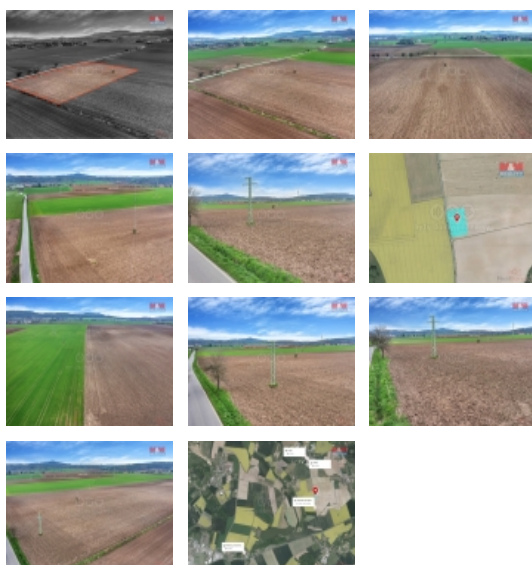

### Prodej pole, 14166 m<sup>2</sup>, Radim

ČÍSLO ZAKÁZKY: 845272 TYP ZAKÁZKY: prodej

LOKALITA: Radim, Studeňany (okres Jičín)

#### Prodej pole, 14166 m<sup>2</sup>, Radim

Nabízíme k prodeji pozemek o celkové výměře 14166 m<sup>2</sup>, který se nachází v katastrálním území Studeňany. Studeňany jsou vesnice, část obce Radim v okrese Jičín. Nachází se asi 1 km na jihozápad od Radimi. Pozemek je veden v katastru nemovitostí jako orná půda. V současné době pronajímán zemědělské společnosti. Parcela je přímo u cesty, dostupná zemědělskou technikou. Pozemek je k prodeji do výlučného vlastnictví bez spoluvlastníků. Nabídka je tak zajímavá jak pro investory tak pro zemědělce k přímému hospodaření. Zemědělská půda je dlouhodobě vnímána jako bezpečná investice udržující trvalou hodnotu. Pro více informací kontaktujte našeho makléře.

### Informace o nemovitosti

Stav objektu	velmi dobrý
Vlastnictví	osobní
Vlastní pozemek (m <sup>2</sup> )	14166
Umístění objektu	okrajová zástavba
Doprava	silnice autobus
Druh pozemku	zemědělská