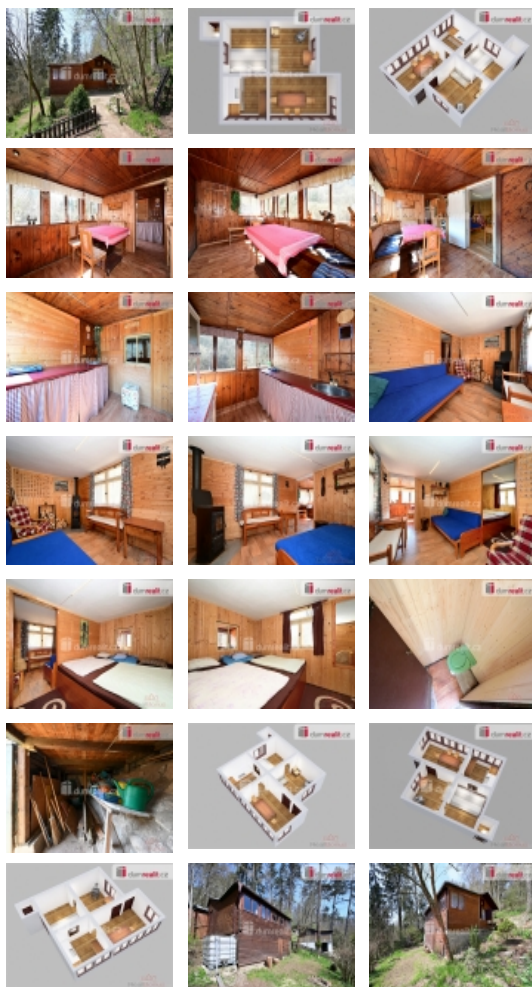

Informace o nemovitosti

Počet podlaží objektu	1
Druh objektu	dřevěná