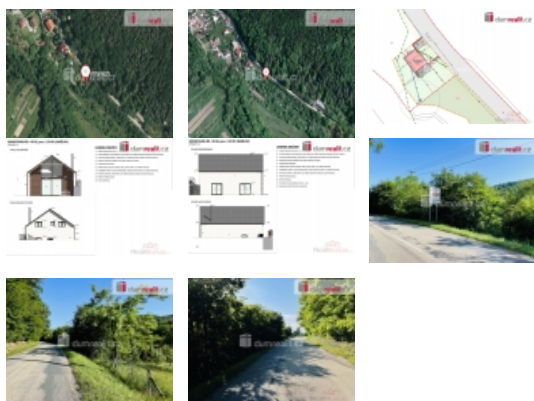

Prodej pozemku , určený k výstavbě RD, Radějov (okres Hodonín)

, Nabízíme k prodeji stavební pozemek o rozloze 3693 m se stavebním povolením na výstavbu rodinného domu v nádherné rekreační a chráněné krajinné oblasti Radějov u Strážnice. Tento pozemek je ideální pro ty, kteří hledají klidné a přírodní prostředí pro svůj nový domov.

Pozemek disponuje stavebním povolením na rodinný dům, což vám umožňuje začít stavět ihned po koupi. Pozemek je přístupný z hlavní komunikace a část určená pro výstavbu bude vyčištěna. Na pozemek bude přivedena elektřina, což zajišťuje pohodlný začátek stavby.

Celková výměra pozemku je 3693 m, přičemž část je určena pro výstavbu rodinného domu a druhá část slouží jako zahrada s vzrostlými keři a stromy. Tato zahrada poskytuje skvělý prostor pro relaxaci a různé volnočasové aktivity.

Tento pozemek představuje jedinečnou příležitost pro ty, kteří chtějí vybudovat svůj domov v malebném prostředí Radějova u Strážnice, kde příroda a klid vytvářejí ideální místo pro život.

Pro více informací nebo sjednání prohlídky prosím kontaktujte přímo realitního makléře, který vám poskytne veškeré potřebné informace k této skvělé nabídce. Provize realitní kanceláře není zahrnuta v ceně a je ve výši 4% z kupní ceny (pouze k provizi bude připočteno DPH). Ev. číslo: 647508.