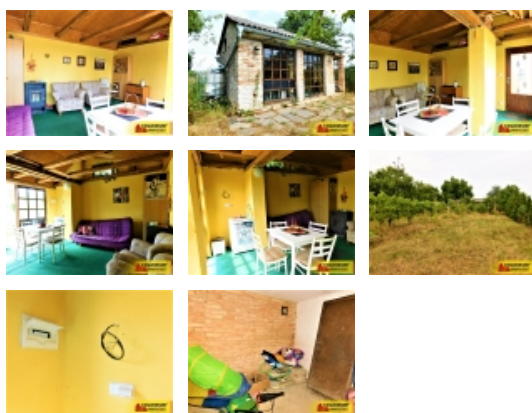

Prodej rekreačního objektu, Suchohrdly (okres Znojmo)

Suchohrdly, chata 1+kk, 30 m2, zahrada, udírna ? chata

ČÍSLO ZAKÁZKY: V1288Z04 TYP ZAKÁZKY: prodej
3

LOKALITA: Suchohrdly (okres Znojmo)

Suchohrdly, chata 1+kk, 30 m2, zahrada, udírna ? chata

Na prodej nabízíme chatu 1+kk v lokalitě Suchohrdly u Znojma. Tato chata je ideální pro milovníky přírody a klidu. Chata disponuje jedním prostorným pokojem, který slouží jako obývací a ložnice v jednom. Dále je zde skladový prostor, který poslouží k uskladnění veškerých potřebných věcí. K dispozici je také sklep, který nabízí dostatek místa pro uložení potravin nebo dalších věcí. Chata je vybavena suchým WC, což zajišťuje pohodlnost a hygienu. Nová elektřina je samozřejmostí a umožňuje využití moderních spotřebičů. V současné době se řeší přípojka vody. Vytápění je zajištěno na tuhá paliva, což zaručuje útulnou atmosféru i v chladnějších dnech. Pro ty, kteří rádi grilují či udí maso, je k dispozici udírna, která umožňuje přípravu lahodných pokrmů, které si můžete vychutnat na terase z přírodního kamene. Okolí chaty nabízí mnoho možností pro aktivní trávení volného času. Okolní příroda láká na procházky či cyklistiku. Pokud hledáte útulnou chatu v klidné lokalitě, neváhejte a kontaktujte mě pro více informací a domluvení prohlídky. Tato chata je ideální pro ty, kteří si chtějí užít relaxaci a odpočinek ve svém vlastním ráji.

Dle nového územního plánu, je možnost výstavby do 50m2.

S financováním chaty Vám rádi pomůžeme.

CENA: (za nemovitost) **1 475 000,- Kč**

Informace o nemovitosti

Druh objektu	cihlová
Stav objektu	dobrý
Vybavení	terasa sklep
Umístění objektu	centrum
Plocha parcely (m2)	445
Užitná plocha (m2)	30
Druh stavby	rekreační a zahrádkářská chata