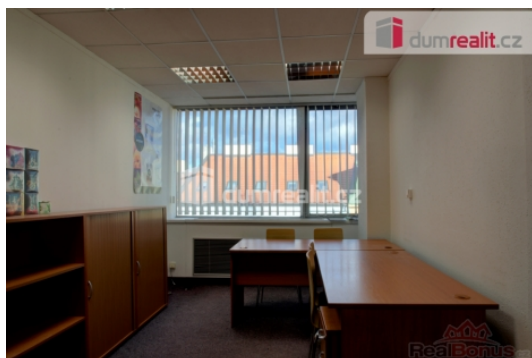

Pronájem kanceláří, Praha 1, Staré Město

Pronájem kanceláří, Praha 1, Staré Město

ČÍSLO ZAKÁZKY: 629249 TYP ZAKÁZKY: pronájem

LOKALITA: Praha 1, Staré Město, Revoluční

Pronájem kanceláří, Praha 1, Staré Město

+ DPH + poplatky 2800 + DPH včetně energií + kauce + provize
RK, Dumrealit.cz Vám zprostředkuje pronájem kanceláře velikosti 16 m v lokalitě Praha 1 - Staré Město, ul. Revoluční. Kancelář se nachází v 6. patře s výtahem. Na patře jsou společné toalety a kuchyňka. Veškerá občanská vybavenost v okolí (obchody, restaurace, pošta, banka...). Tramvajová zastávka před domem. Volné od 1.8.2024. Pro více informací a možnost prohlídky, prosím kontaktujte nás Ev. číslo: 628635. Energetický štítek: G

CENA: (za měsíc) **3 990,- Kč**