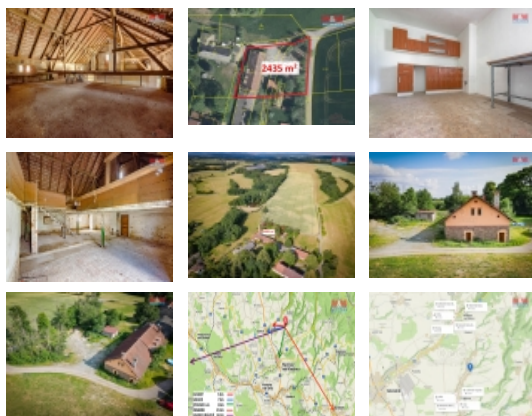

### Prodej zemědělského objektu, 700 m<sup>2</sup>, Lukavice

ČÍSLO ZAKÁZKY: 874115 TYP ZAKÁZKY: prodej

LOKALITA: Lukavice (okres Rychnov nad Kněžnou)

#### Prodej zemědělského objektu, 700 m<sup>2</sup>, Lukavice

Nabízíme k prodeji jedinečnou zemědělskou stavbu v klidné oblasti na okraji obce Lukavice u Rychnova nad Kněžnou. Jedná se o nemovitost s rozsáhlým pozemkem o velikosti 2435 m<sup>2</sup> a zastavěnou plochou 500 m<sup>2</sup>, celková užitná plocha 700 m<sup>2</sup>. Stavba se skládá z jednoho nadzemního podlaží a celkem čtyř místností, což otvírá široké spektrum využití dle vašich představ a potřeb. Objekt je napojen na obecní vodovod a elektřinu, s možností připojení na plynovod situovaný na hranici pozemku. Aktuální stav nemovitosti je hodnocen jako dobrý, avšak s potenciálem a prostorem pro další modifikace a zlepšení dle osobních představ nového majitele. Tato nabídka je ideální variantou pro ty, kdo hledají nemovitost s možností rozšíření a s neomezenými možnostmi využití, ať už pro osobní potřeby nebo jako investici. Pro více informací neváhejte kontaktovat našeho makléře.