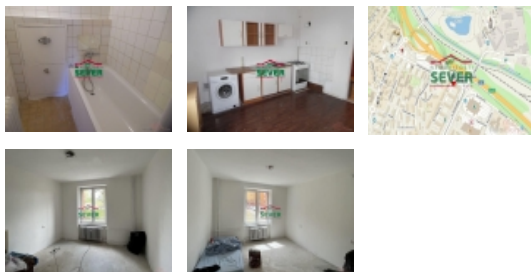

Prodej bytu 2+1, 56 m2, OV, Most, ul. tř. Budovatelů - exkluzivně

Prodej, byt 2+1, OV, Most, tř. Budovatelů

ČÍSLO ZAKÁZKY: 4169 TYP ZAKÁZKY: prodej

LOKALITA: Most, tř. Budovatelů

Prodej, byt 2+1, OV, Most, tř. Budovatelů

Nemovitosti SEVER vám zprostředkují koupi bytové jednotky 2+1 v osobním vlastnictví, situované na tř. Budovatelů v Mostě. Byt je dlouhodobě obsazen platícími nájemníky s pravidelným výhodným výnosem. Byt se nachází v blízkosti centra města s dostupností MHD, obchodů, školy i zdravotnického zařízení. Dům, ve kterém se byt nachází, má plastová okna a je zateplený. Nemovitost je bez právních vad ihned připravena k převodu vlastnického práva a k předání. V případě zájmu zajistíme našim klientům financování pro koupi této nemovitosti. Vzhledem k pravidelnému výnosu a dlouhodobé obsazenosti bytu.

CENA: (za nemovitost) **819 000,- Kč**

Nemovitost nabízí

Nemovitosti SEVER s.r.o.

Josefa Skupy 2357, 434 01 Most