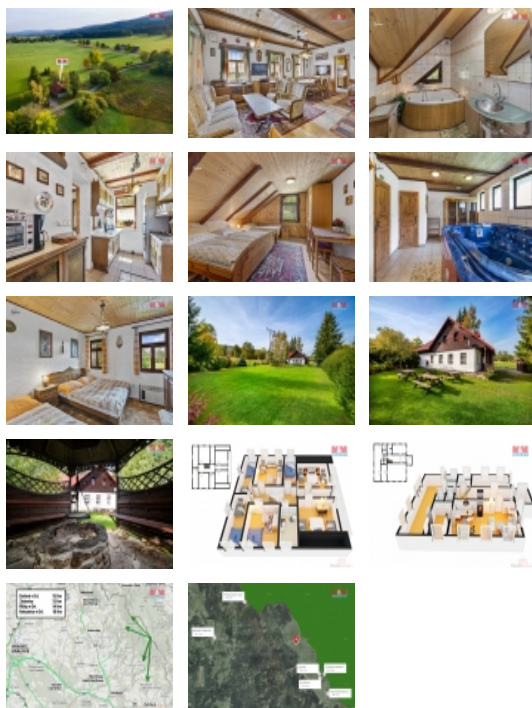

Prodej hotelu, penzionu, 251 m², Orlické Záhoří

Nabízíme k prodeji horský penzion v Orlickém Záhoří v katastrálním území Bedřichovka. Tato jedinečná nemovitost se nachází na polosamotě, obklopena nádhernou přírodou a jen kousek od nového lyžařského areálu. Chalupa představuje vynikající příležitost pro nadšence zimních sportů i pro ty, kdo hledají klid a odpočinek v srdci hor.

Nemovitost se pyšní i prostorným pozemkem o celkové rozloze 1451 m², z něhož mají hosté krásný výhled na okolní krajiny.

Ať už si Vločku pořídíte jako rodinnou chalupu, nebo zde budete jen jako host, čeká na Vás úžasná atmosféra, díky níž se lidé rádi a pravidelně vrací. Po celém dni stráveném na svahu si hosté oblíbili relaxační zónu, ve které je sauna a prostorná vířivka. V podkroví jistě oceníte kapacitu 20-ti lůžek rozdělených do 7 pokojů, kde si každý pár nebo rodina najde své soukromí.

Neomezte se jen na představy a přijďte se podívat. Možná právě tento horský penzion bude vaším novým začátkem.

Informace o nemovitosti

Číslo podlaží v domě	1
Počet podlaží objektu	2
Druh objektu	smíšená
Stav objektu	velmi dobrý
Vlastnictví	osobní
Vlastní pozemek (m ²)	1451
Vybavení	balkon sklep
Umístění objektu	polosamota
Telekomunikace	Telefon Internet