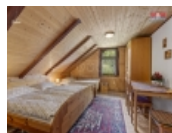

Prodej rekreačního objektu, Orlické Záhoří (okres Rychnov nad Kněžnou)

M&M reality holding, a.s.

Prodej chalupy, 251 m², Orlické Záhoří

ČÍSLO ZAKÁZKY: 870031 TYP ZAKÁZKY: prodej

LOKALITA: Orlické Záhoří (okres Rychnov nad Kněžnou)

Prodej chalupy, 251 m², Orlické Záhoří

Nabízíme k prodeji horskou chalupu v Orlickém Záhoří v katastrálním území Bedřichovka. Tato jedinečná nemovitost, kterou lze provozovat i jako penzion, se nachází na polosamotě, obklopena nádhernou přírodou a jen kousek od nového lyžařského areálu.

Chalupa představuje vynikající příležitost pro nadšence zimních sportů i pro ty, kdo hledají klid a odpočinek v srdci hor.

Nemovitost se pyšní i prostorným pozemkem o celkové rozloze 1451 m², z něhož mají hosté krásný výhled na okolní krajiny.

Ať už si Vločku pořídíte jako rodinnou chalupu, nebo zde budete jen jako host, čeká na Vás úžasná atmosféra, díky níž se lidé rádi a pravidelně vrací. Po celém dni stráveném na svahu si hosté oblíbili relaxační zónu, ve které je sauna a prostorná vířivka. V podkroví jistě oceníte kapacitu 20-ti lůžek rozdělených do 7 pokojů, kde si každý pár nebo rodina najde své soukromí.

Neomezte se jen na představy a přijďte se podívat. Možná právě tento horský penzion bude vaším novým začátkem.

Informace o nemovitosti

Počet podlaží objektu	2
Druh objektu	smíšená
Stav objektu	velmi dobrý
Vlastnictví	osobní
Vlastní pozemek (m²)	1451
Vybavení	balkon sklep
Umístění objektu	polosamota
Telekomunikace	Telefon Internet
Vybaveno	Nezařizeno