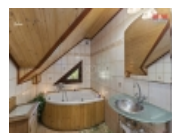

Prodej rekreačního objektu, Orlické Záhoří (okres Rychnov nad Kněžnou)

M&M reality holding, a.s.

Prodej chalupy, 251 m², Orlické Záhoří

ČÍSLO ZAKÁZKY: 870031 TYP ZAKÁZKY: prodej

LOKALITA: Orlické Záhoří (okres Rychnov nad Kněžnou)

Prodej chalupy, 251 m², Orlické Záhoří

Nabízíme k prodeji horskou chalupu v Orlickém Záhoří v katastrálním území Bedřichovka. Tato jedinečná nemovitost, kterou lze provozovat i jako penzion, se nachází na polosamotě, obklopena nádhernou přírodou a jen kousek od nového lyžařského areálu.

Chalupa představuje vynikající příležitost pro nadšence zimních sportů i pro ty, kdo hledají klid a odpočinek v srdci hor.

Nemovitost se pyšní i prostorným pozemkem o celkové rozloze 1451 m², z něhož mají hosté krásný výhled na okolní krajiny.

Ať už si Vločku pořídíte jako rodinnou chalupu, nebo zde budete jen jako host, čeká na Vás úžasná atmosféra, díky níž se lidé rádi a pravidelně vrací. Po celém dni stráveném na svahu si hosté oblíbili relaxační zónu, ve které je sauna a prostorná vířivka. V podkroví jistě oceníte kapacitu 20-ti lůžek rozdělených do 7 pokojů, kde si každý pár nebo rodina najde své soukromí.

Neomezte se jen na představy a přijďte se podívat. Možná právě tento horský penzion bude vaším novým začátkem.

Informace o nemovitosti

Počet podlaží objektu	2
Druh objektu	smíšená
Stav objektu	velmi dobrý
Vlastnictví	osobní
Vlastní pozemek (m²)	1451
Vybavení	balkon sklep
Umístění objektu	polosamota
Telekomunikace	Telefon Internet
Vybaveno	Nezařizeno