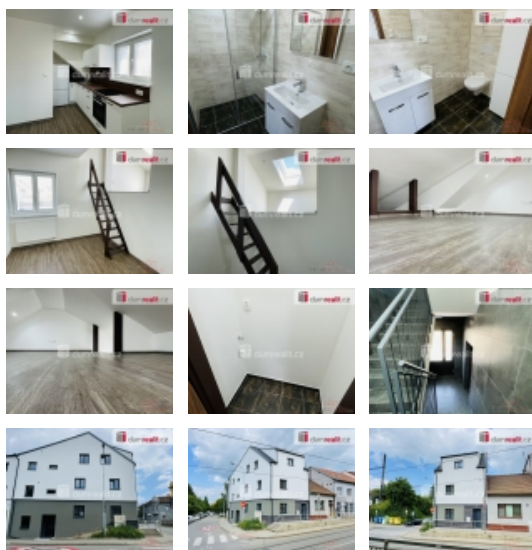

Pronájem bytu 2+kk, 44 m2, OV, Brno, Židenice (okres Brno-město), ul. Táborská

dumrealit.cz®

Pronájem bytu 2+kk, 44 m2, OV, Brno, Židenice (okres Brno-město), ul. Táborská

ČÍSLO ZAKÁZKY: 648156 TYP ZAKÁZKY: pronájem

LOKALITA: Brno, Židenice (okres Brno-město), Táborská

Pronájem bytu 2+kk, 44 m2, OV, Brno, Židenice (okres Brno-město), ul. Táborská

(+energie), Nabízíme k pronájmu útulný byt 2+kk o výměře 44 m v novostavbě rodinného domu v Brně-Židenicích, na ulici Táborská. Byt se nachází ve 3. patře a je volný ihned k nastěhování.

Byt je moderně vybavený a zahrnuje: lednici, indukční sklokeramickou desku, elektrickou troubu, vlastní elektrický kotel a bojler, a domovní zvonek.

Dispozice bytu je následující: vstupní chodba, samostatný pokoj s vyvýšeným patrem pro ložnici, kuchyně spojená s obývacím pokojem, koupelna se sprchovým koutem a WC, a místnost na pračku.

Z chodby se pak dostanete do dalšího vyvýšeného patra, které lze využít jako ložnici nebo úložný prostor.

K nájmu se platí zálohy na energie včetně poplatku za internet ve výši 3 000,- Kč. Celkově se tedy měsíčně hradí nájem včetně energií 21 500,- Kč. Majitelé preferují zájemce bez zvířat a maximálně dvě osoby. Při podpisu nájemní smlouvy je vyžadována vratná kauce ve výši 20 000,- Kč. Provize realitní kanceláře činí 18 500,- Kč (k provizi bude připočteno DPH).

Pro více informací nebo domluvení prohlídky nás neváhejte kontaktovat. Tento byt je ideální příležitostí pro pohodlné a moderní bydlení v klidné lokalitě Brna-Židenic. Ev. číslo: 647542.

Energetický štítek: G

CENA: (za měsíc) **18 500,- Kč**

Nemovitost nabízí

dumrealit.cz