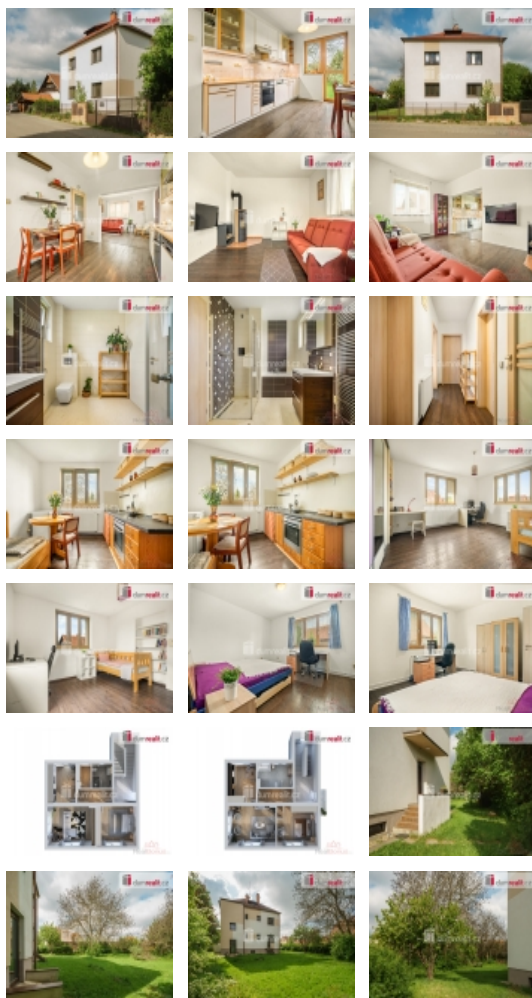

Prodej samostatného RD, 130 m², Dolní Bousov (okres Mladá Boleslav)

dumrealit.cz®

Prodej samostatného RD, 130 m², Dolní Bousov (okres Mladá Boleslav)

ČÍSLO ZAKÁZKY: 648161 TYP ZAKÁZKY: prodej

LOKALITA: Dolní Bousov (okres Mladá Boleslav), Záhumní

Prodej samostatného RD, 130 m², Dolní Bousov (okres Mladá Boleslav)

, Exkluzivně nabízíme k prodeji vícegenerační rodinný dům v Dolním Bousově, který prošel nedávno kompletní rekonstrukcí. Tento objekt se dvěma samostatnými bytovými jednotkami nabízí flexibilní možnosti využití, ať už pro pronájem nebo jako prostor pro bydlení více generací pod jednou střechou.

Dům je situován v poklidné části obce, což zajišťuje klidné bydlení bez rušivých vlivů. Zastavěná plocha domu činí 100 m a nachází se na pozemku s celkovou rozlohou 1038 m. Každá z bytových jednotek má dispozici 2+1 a rozlohu přibližně 65 m.

Kromě pohodlného bydlení v domě vás jistě zaujme i rozlehlá zahrada o velikosti 938 m, která je ideální pro relaxaci, rodinné oslavy nebo zahradní večírky. Nemovitost je vybavena ústředním vytápěním kotlem na pelety s podavačem značky ATMOS, voda se ohřívá v bojleru, dům je připojený ke kanalizaci, dálkový vodovod a elektřinu 230V. Pro milovníky internetu je již připravena možnost připojení k síti. Na hranici pozemku je také dostupný plyn.

Dům je momentálně částečně pronajímán, což může být zajímavé pro potenciální investory, ale existuje možnost koupě nemovitosti s nájemníky i bez nich.