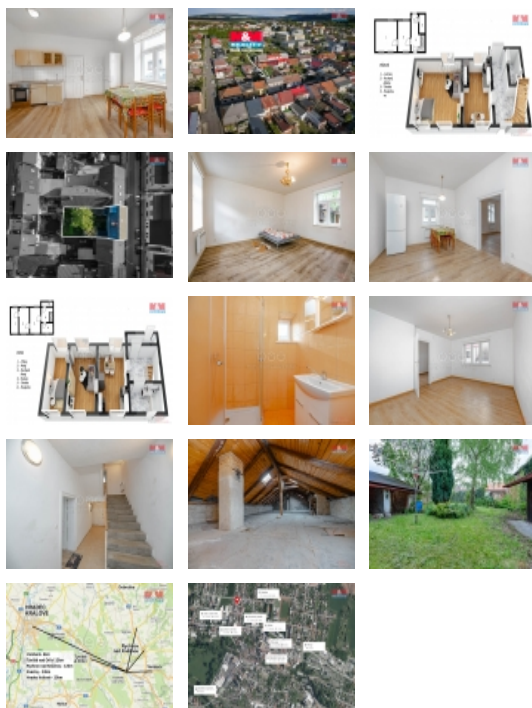

Prodej rodinného domu, Kostelec nad Orlicí, ul. Tůmova

Nabízíme na prodej řadový rodinný dům v oblíbené a klidné části Kostelce nad Orlicí. Díky rekonstrukci je tento dům připraven k okamžitému nastěhování. Vnitřní rozložení zahrnuje 5 pokojů a dvěma koupelnami, což nabízí dostatek prostoru pro pohodlný život celé vaší rodiny. Nabízíme také pomoc s výhodným financováním. Pro další informace prosím kontaktujte našeho makléře.

Prodej řadového RD, 110 m2, Kostelec nad Orlicí (okres Rychnov nad Kněžnou)

Nemovitost nabízí

M&M reality holding a. s.

Krakovská 1675/2
Praha - Nové Město
11000

Rok rekonstrukce	2023
Parkování	u domu (veřejné)
Zdroj teplé vody	bojler
Ostatní	Plot
Užitná plocha (m2)	110
Inženýrské sítě	Vodovod Kanalizace
Poloha objektu	řadový